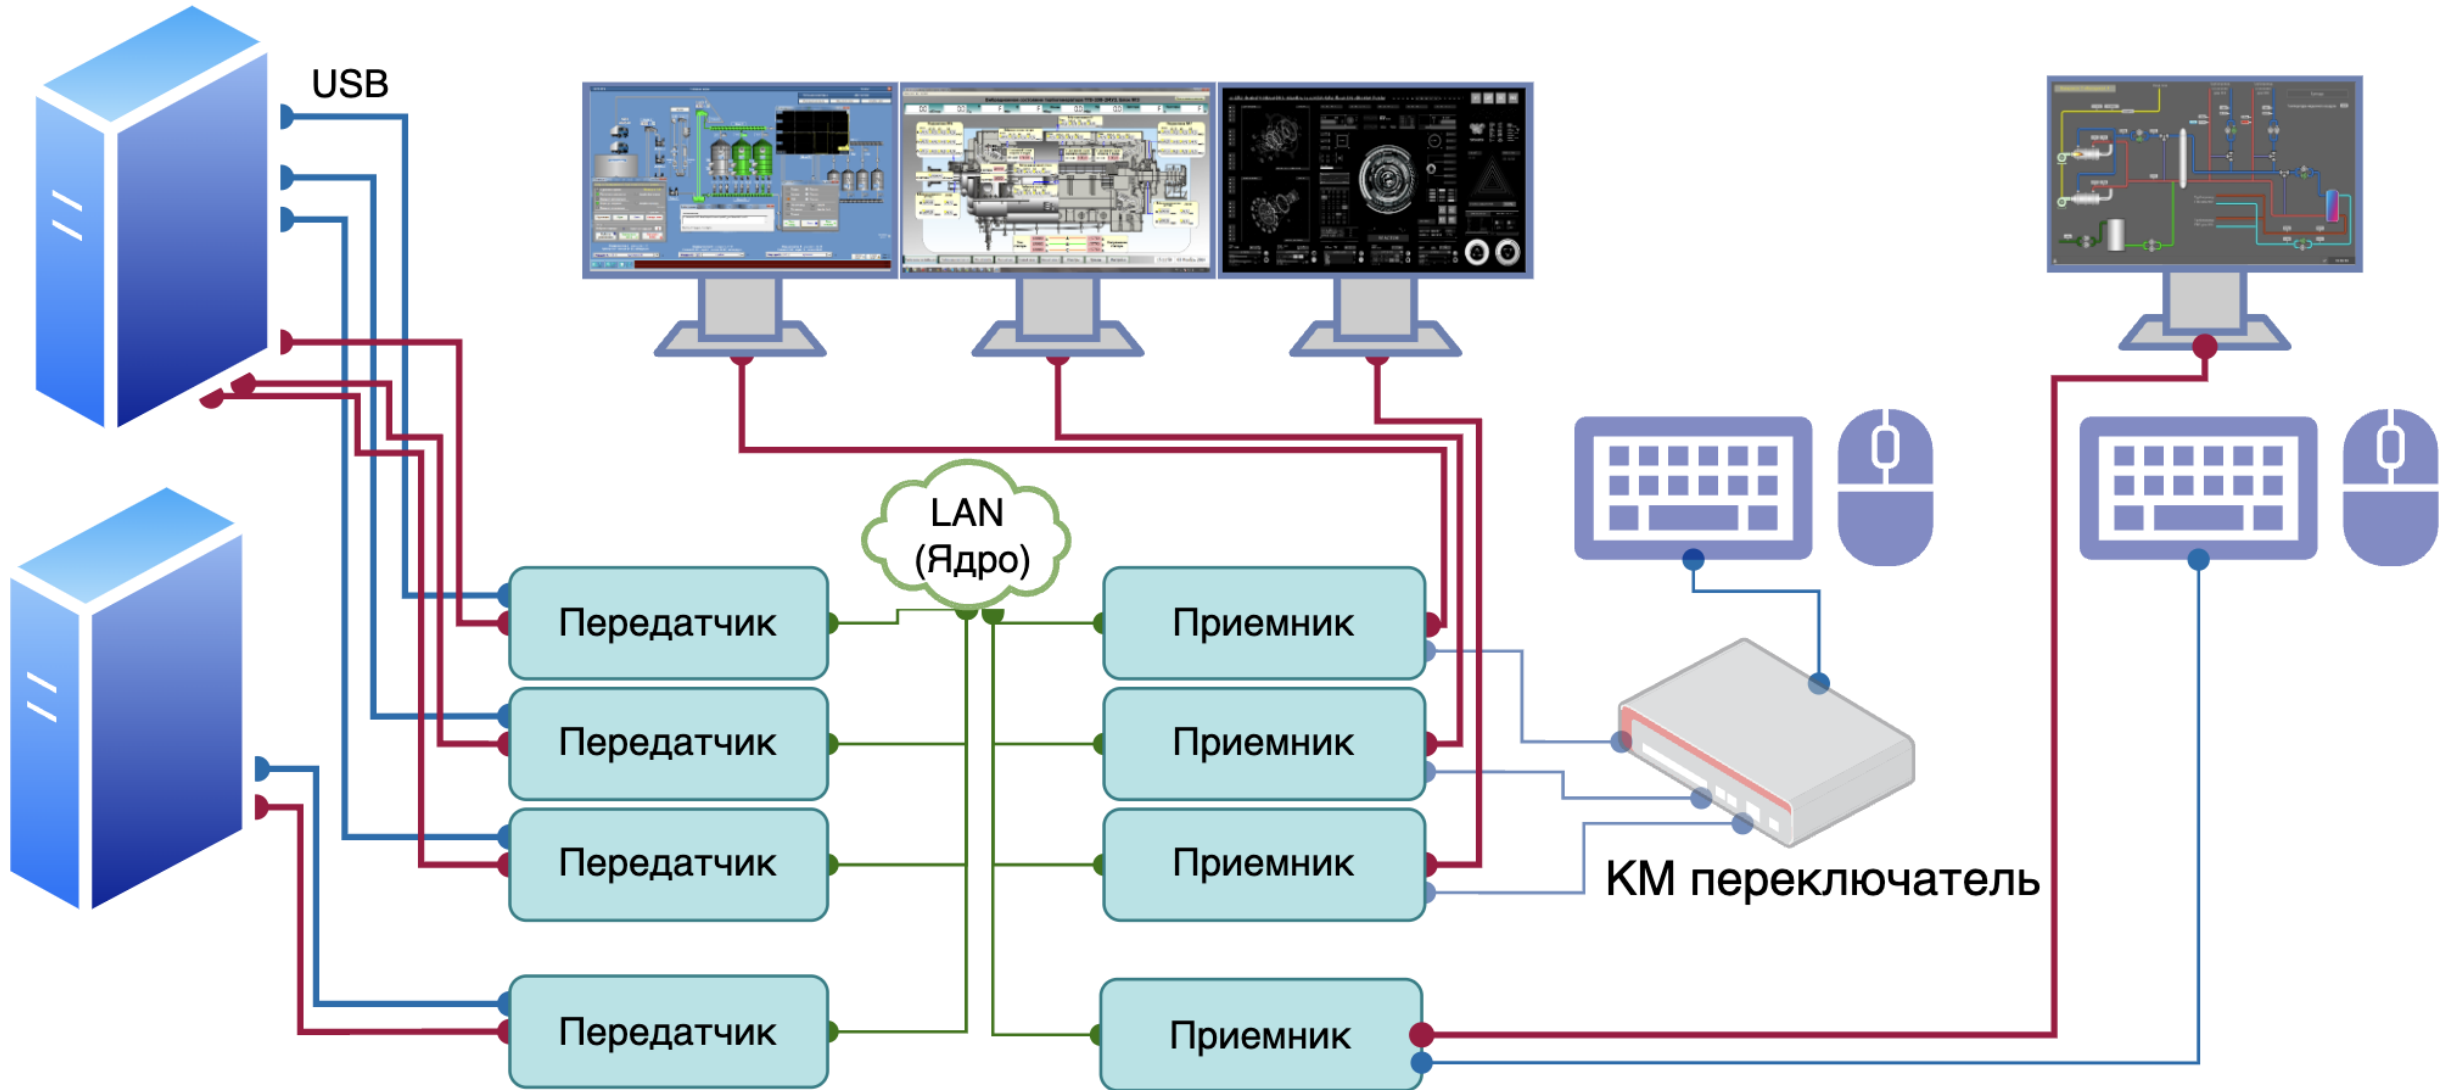

Многомониторные системы

ПК с расширенным рабочим столом

На каждом экране **независимое ПО**

Схема подключения **многомониторного** источника и рабочего места

Простое рабочее место

Простое рабочее место

Важно, чтобы в системе было видно не три отдельных передатчика, а **единое рабочее место**

**Сложное многомониторное
рабочее место оператора**

Сложное рабочее место

Сложное рабочее место

Цитата из ТЗ: "...произвольный
выбор экрана на
многомониторном источнике и
управление им."

Сложные случаи совместной работы

Два оператора. Работа на разных источниках

Два оператора. Работа на разных источниках

Решение

- Административное разделение ресурсов
- Использование IP KVM системы с возможностью настройки параллельной работы операторов

Подключение к **нескольким** источникам

Подключение к **нескольким** источникам

Функционал «Free Flow»

Цитата из ТЗ: "...на рабочем месте оператора, имеющем более одного монитора, переключение клавиатуры и мыши, между мониторами, осуществляется **перемещением мыши** на соответствующий экран."