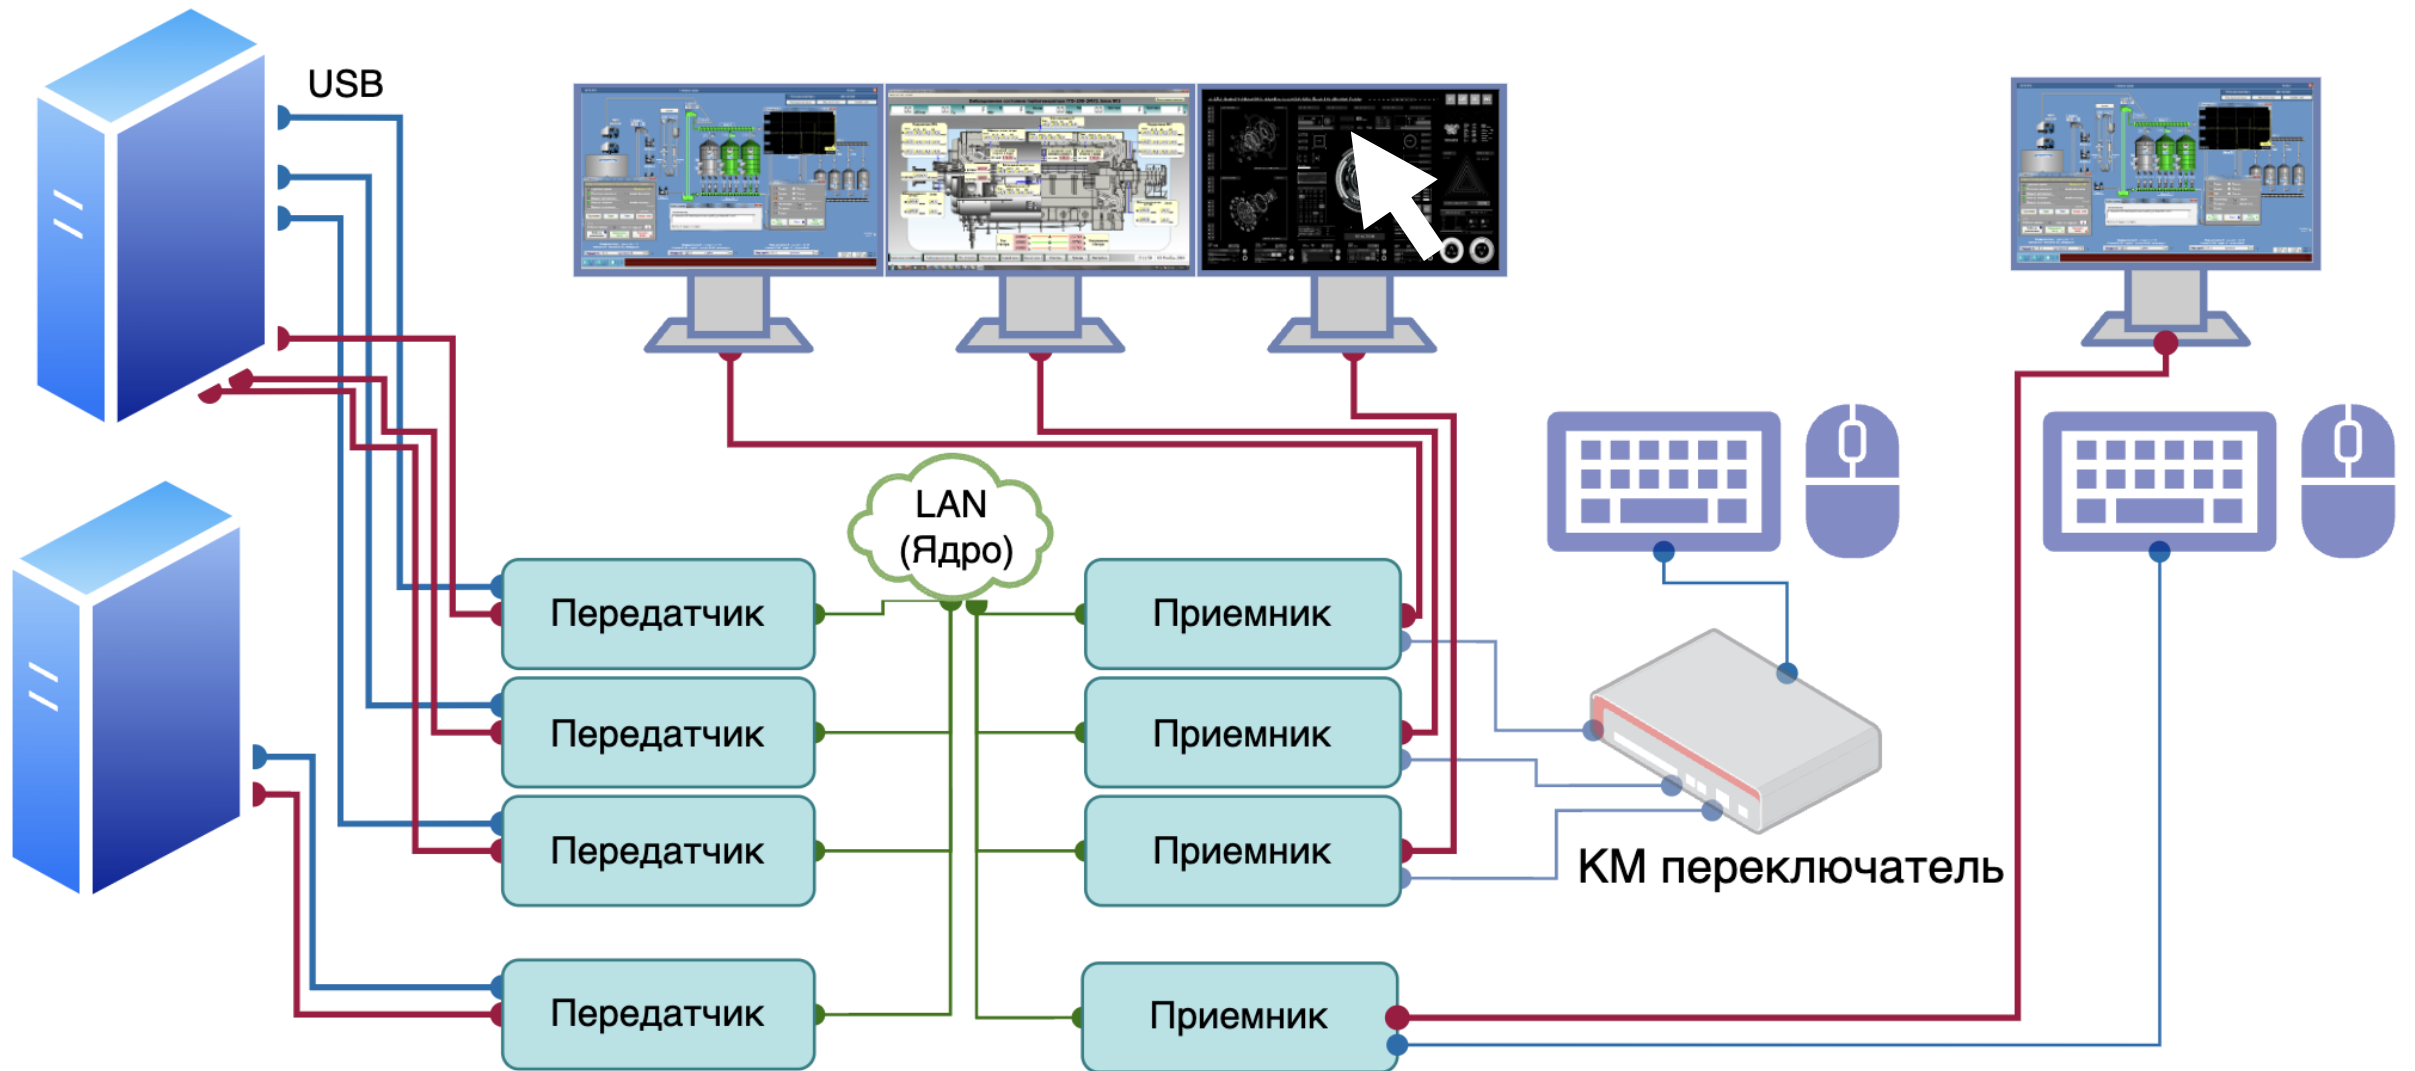

Два оператора. Работа на разных источниках

Два оператора. Работа на разных источниках

Решение

- Административное разделение ресурсов
- Использование IP KVM системы с возможностью настройки параллельной работы операторов

Работа оператора

на многомониторном рабочем месте

Сложное рабочее место

Корректное позиционирование мыши

Корректное позиционирование мыши

Корректное позиционирование мыши

Корректное позиционирование мыши

Ограничение **рабочей области**

Подключение к **нескольким** источникам

Подключение к **нескольким** источникам

Функционал «Free Flow»

Цитата из ТЗ: "...на рабочем месте оператора, имеющем более одного монитора, переключение клавиатуры и мыши, между мониторами, осуществляется **перемещением мыши** на соответствующий экран."

Функционал «Free Flow»

Функционал «Free Flow»

КМ
переключатель

Функционал «Free Flow»

КМ
переключатель
с функцией
Free Flow

КМ переключатель TNTv MMS-405U

Количество РС при прямом подключении: 4 шт.

Количество РС при каскадном подключении: 16 шт. (4 ряда по 4 монитора)