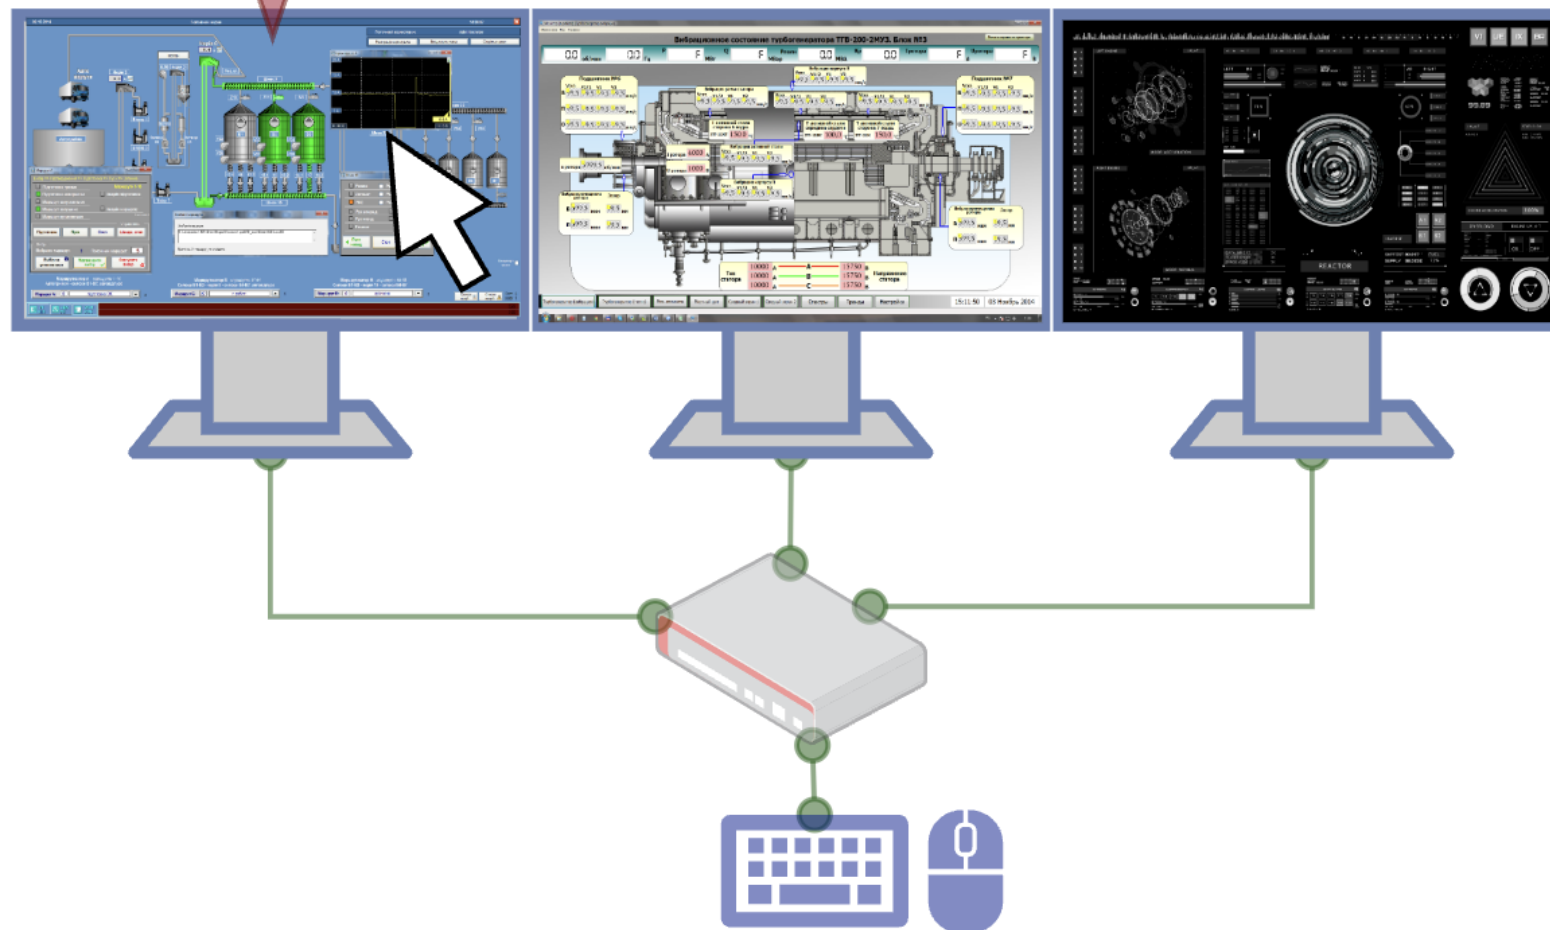

Подключение к **нескольким** источникам

Подключение к **нескольким** источникам

Функционал «Free Flow»

Цитата из ТЗ: "...на рабочем месте оператора, имеющем более одного монитора, переключение клавиатуры и мыши, между мониторами, осуществляется **перемещением мыши** на соответствующий экран."

2D 1920x1080

3A 1920x1080

3B 1920x1080

3C 1920x1080

Resolution 1920 x 1080 Portrait Position 4790 , 4320 Apply Delete

Status

Функционал Free Flow

КМ фокус

Функционал Free Flow

КМ фокус

Функционал Free Flow

КМ фокус

Специальная версия ПО

ССКМ Colan Edition
KE Matrix Manager

«система, которая не соответствует ожиданиям клиента и не вписывается в его бизнес-процесс, вызовет у него негативное отношение к подобным инструментам»