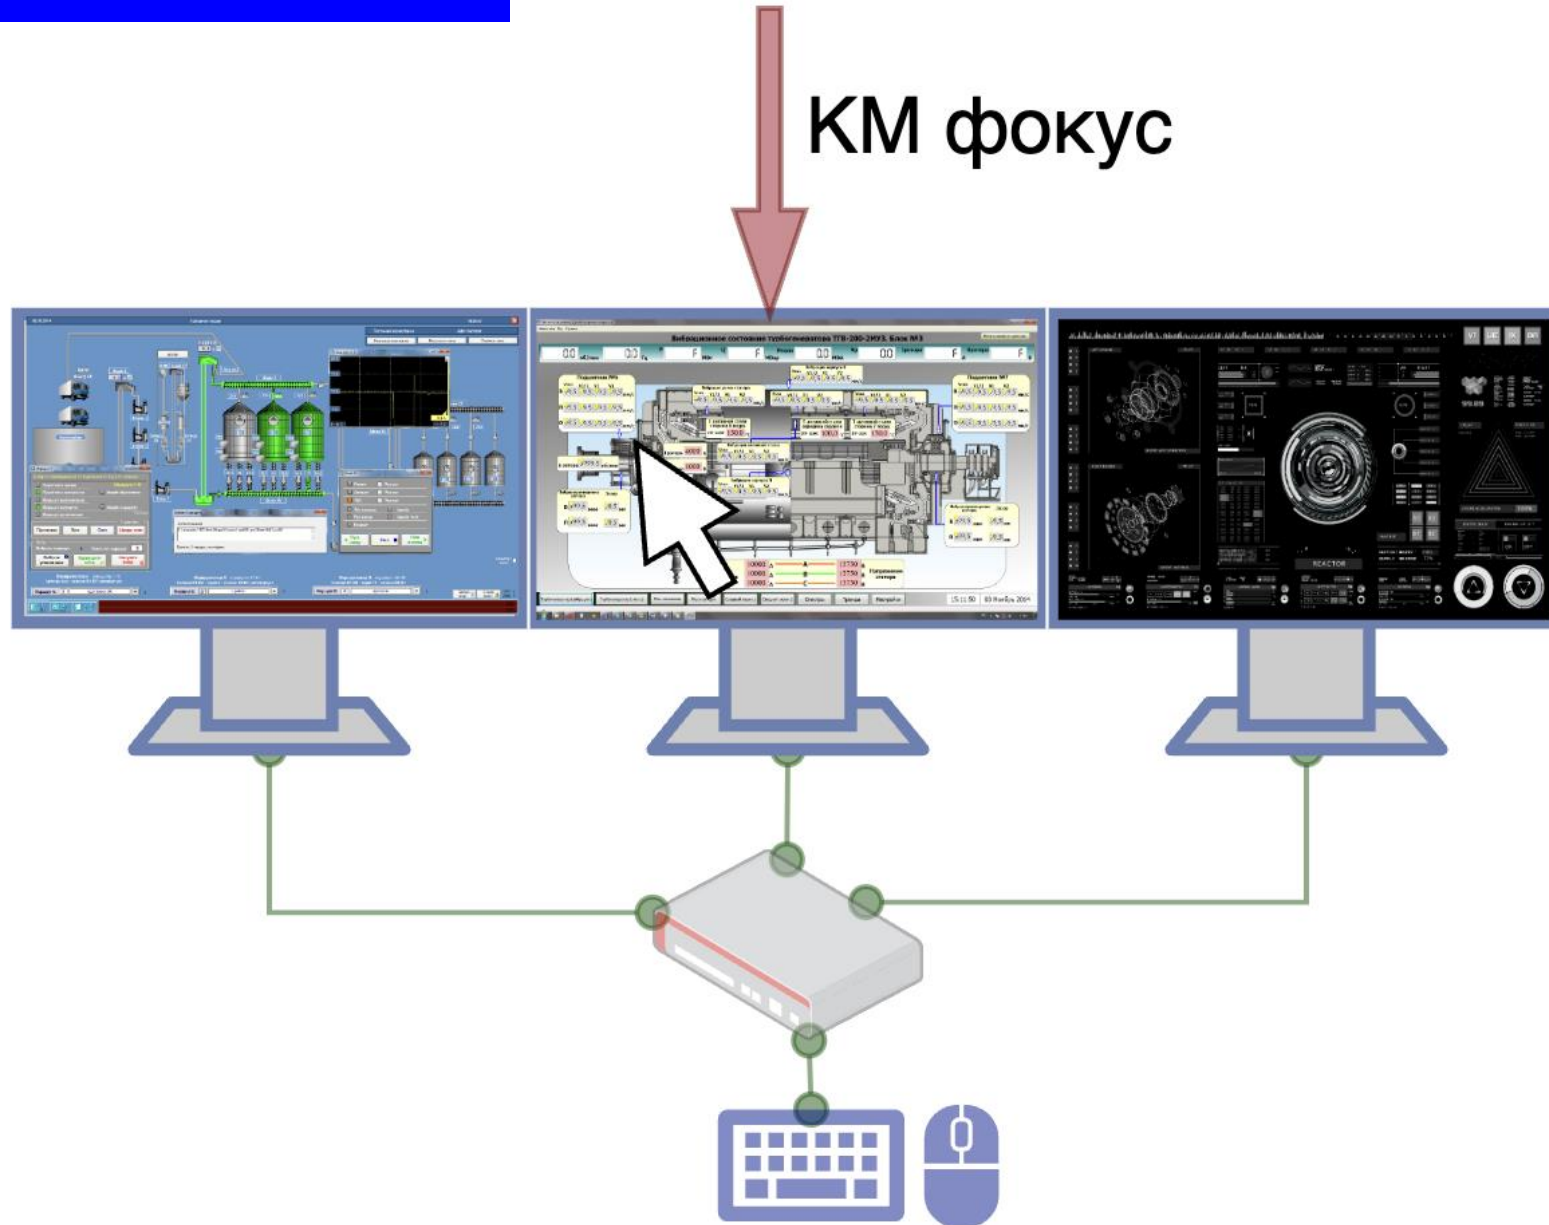

Подключение к **нескольким** источникам

Подключение к **нескольким** источникам

Функционал «Free Flow»

Цитата из ТЗ: "...на рабочем месте оператора, имеющем более одного монитора, переключение клавиатуры и мыши, между мониторами, осуществляется **перемещением мыши** на соответствующий экран."

Программное обеспечение

Программное обеспечение

FreeFlow Layout

Layout Move Check

Master 1A 1B 1C 1D 2A 2B 2C 2D 3A 3B 3C 3D 4A 4B 4C

1A 1920x1080

1B 1920x1080

1C 1920x1080

2D 1920x1080

3A 1920x1080

3B 1920x1080

3C 1920x1080

Resolution 1920 x 1080 Portrait Position 4790 , 4320 Apply Delete

Status

Функционал Free Flow

КМ фокус

Функционал Free Flow

КМ фокус

Функционал Free Flow

КМ фокус

Специальная версия ПО

ССКМ Colan Edition
KE Matrix Manager

«система, которая не соответствует ожиданиям клиента и не вписывается в его бизнес-процесс, вызовет у него негативное отношение к подобным инструментам»