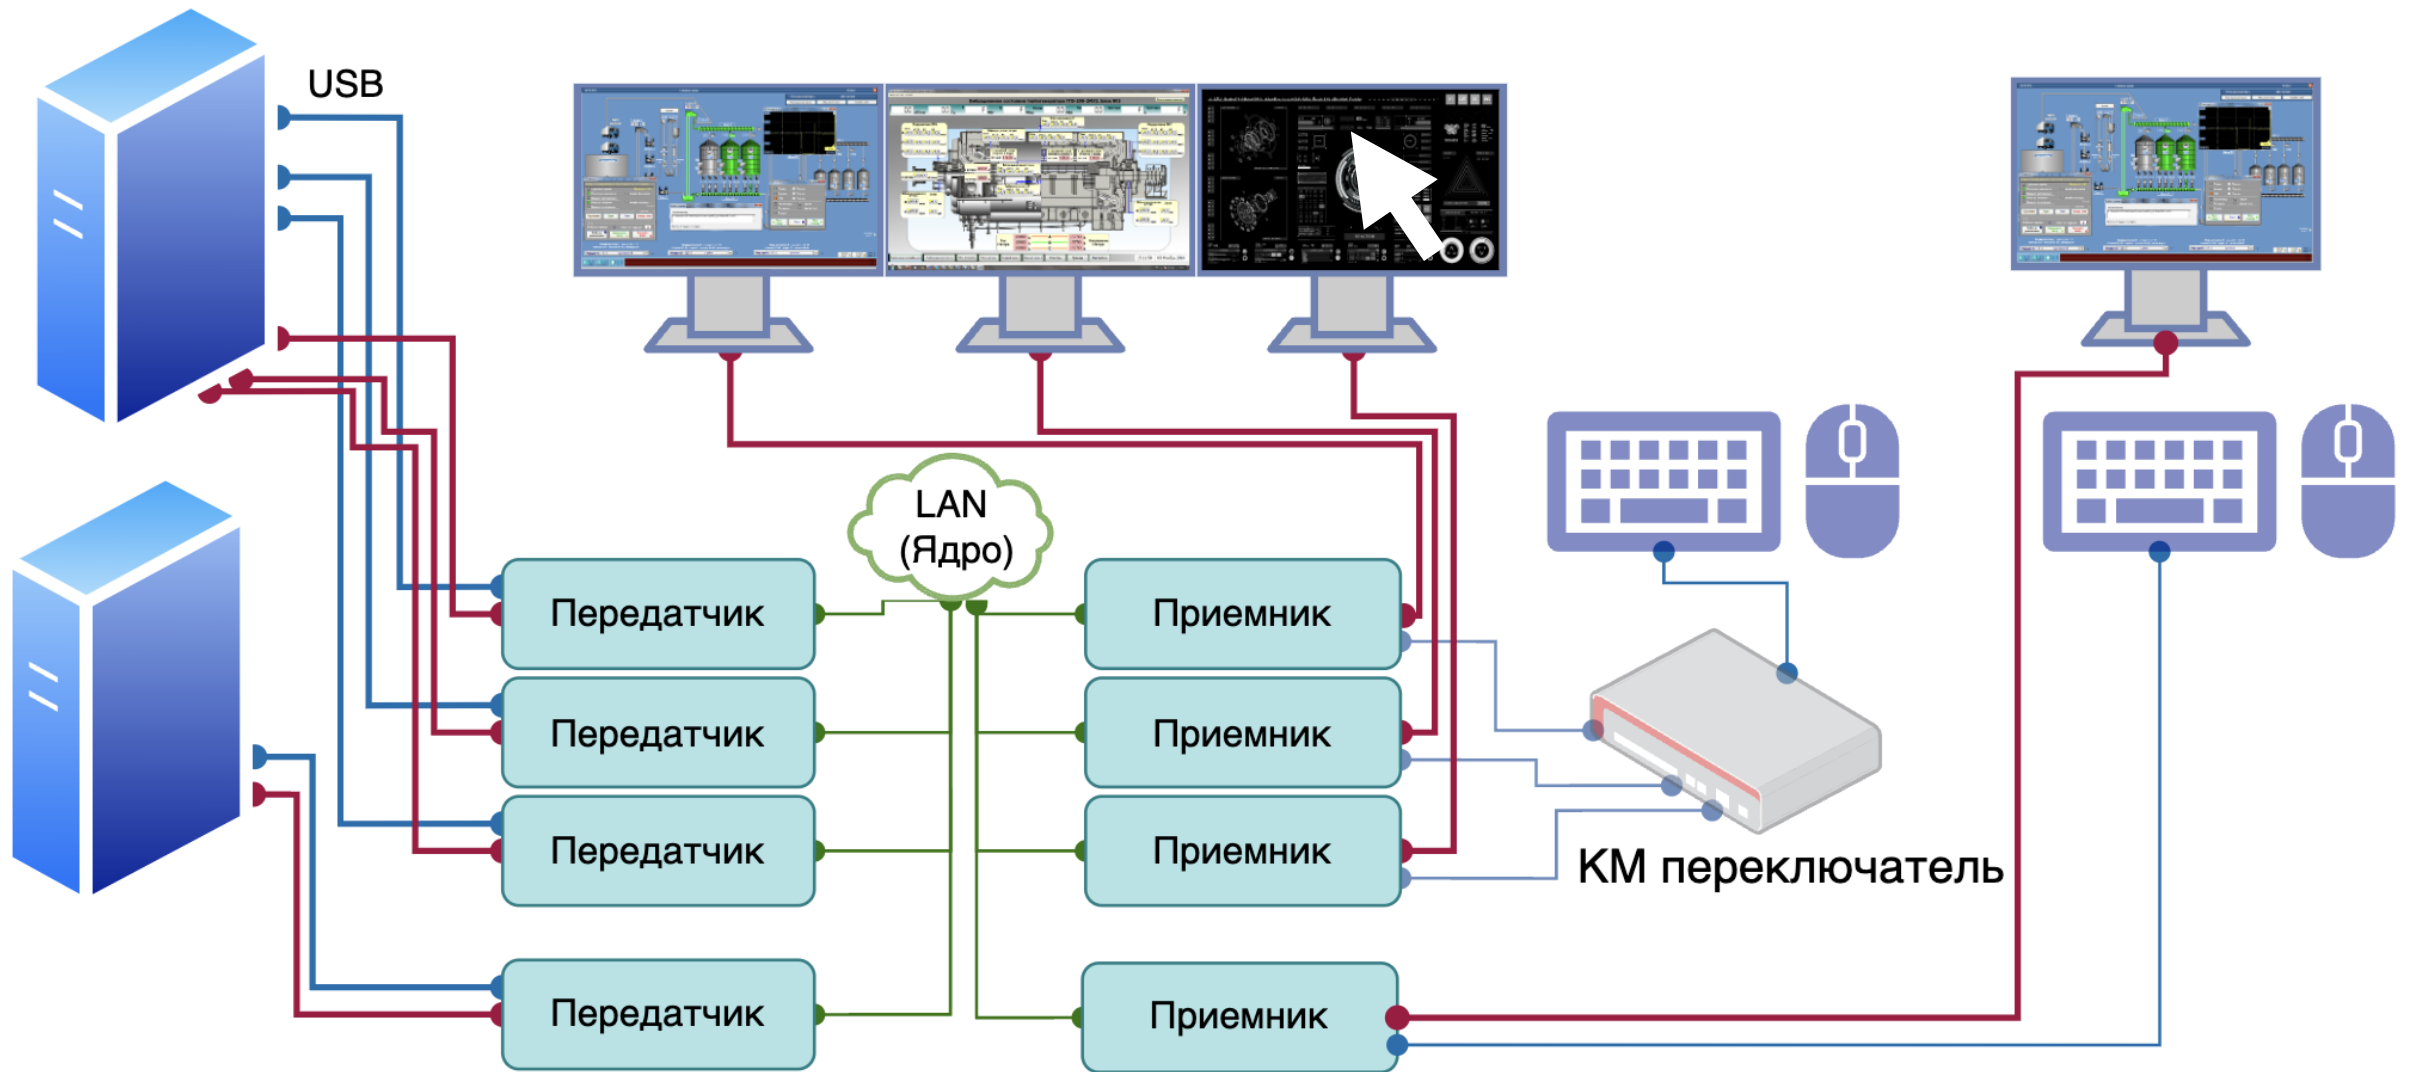

Два оператора. Работа на разных источниках

Два оператора. Работа на разных источниках

Решение

- Административное разделение ресурсов
- Использование IP KVM системы с возможностью настройки параллельной работы операторов

Работа оператора

на многомониторном рабочем месте

Сложное рабочее место

Корректное позиционирование мыши

Корректное позиционирование мыши

Корректное позиционирование мыши

Корректное позиционирование мыши

Ограничение **рабочей области**

Подключение к **нескольким** источникам

Подключение к **нескольким** источникам

Функционал «Free Flow»

Цитата из ТЗ: "...на рабочем месте оператора, имеющем более одного монитора, переключение клавиатуры и мыши, между мониторами, осуществляется **перемещением мыши** на соответствующий экран."

Функционал «Free Flow»

Функционал «Free Flow»

КМ
переключатель

Функционал «Free Flow»

КМ
переключатель
с функцией
Free Flow

КМ переключатель TNTv MMS-405U

Количество РС при прямом подключении: 4 шт.

Количество РС при каскадном подключении: 16 шт. (4 ряда по 4 монитора)