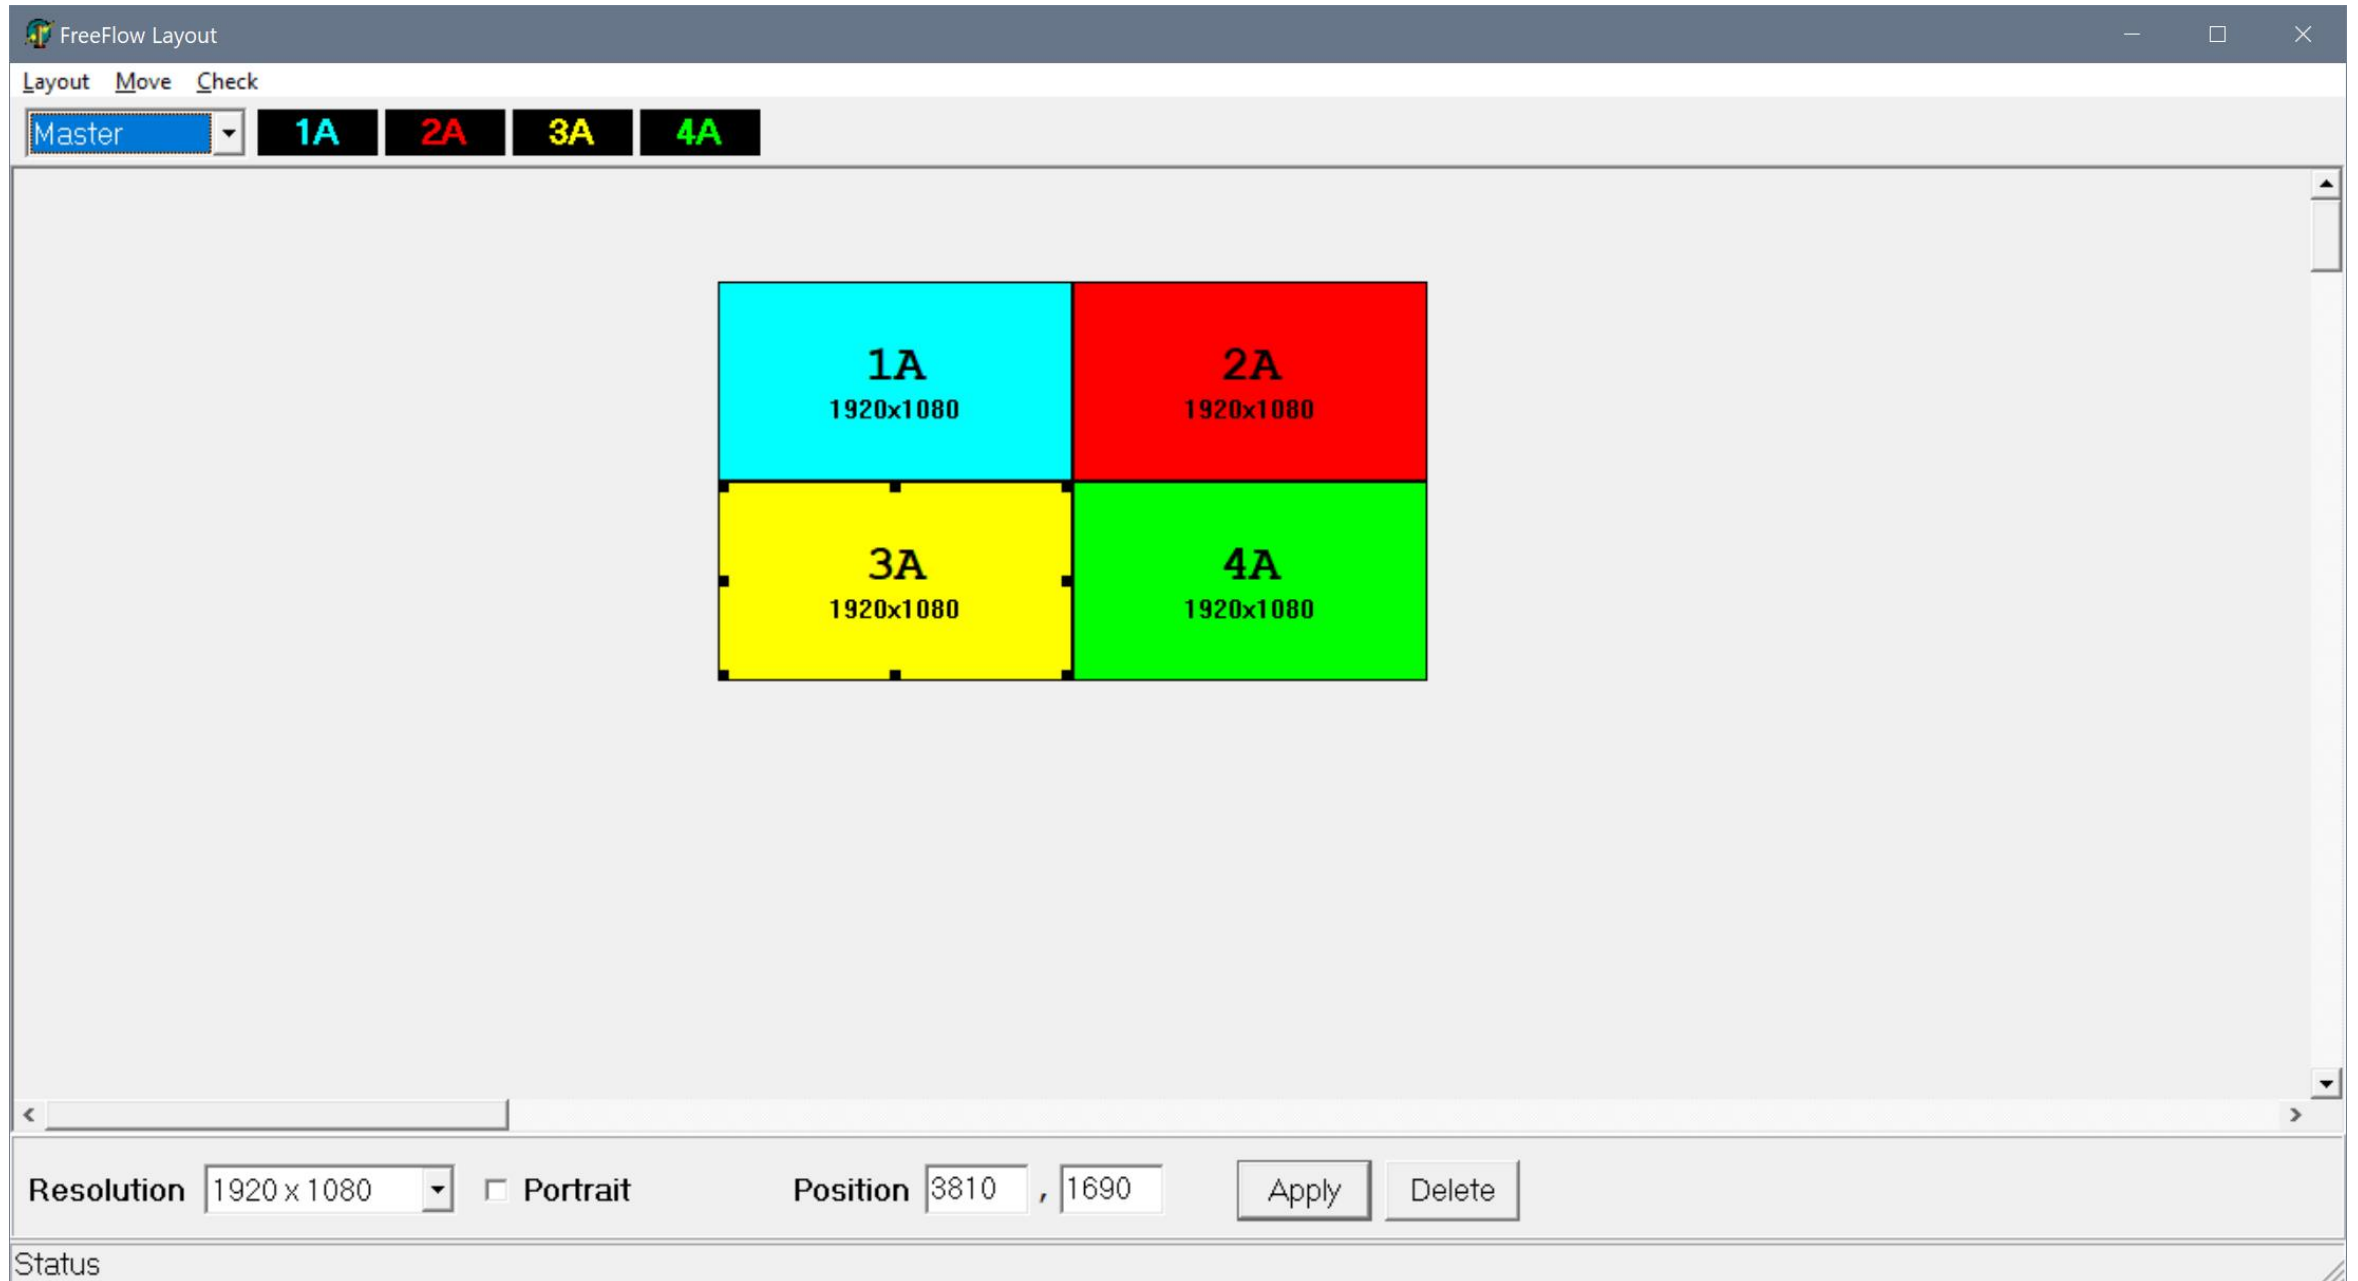

Подключение к **нескольким** источникам

Подключение к **нескольким** источникам

Функционал «Free Flow»

Цитата из ТЗ: "...на рабочем месте оператора, имеющем более одного монитора, переключение клавиатуры и мыши, между мониторами, осуществляется **перемещением мыши** на соответствующий экран."

Программное обеспечение

Программное обеспечение

FreeFlow Layout

Layout Move Check

Master 1A 1B 1C 1D 2A 2B 2C 2D 3A 3B 3C 3D 4A 4B 4C

1A 1920x1080

1B 1920x1080

1C 1920x1080

1D 1920x1080

4C 1920x1080

3D 1920x1080

4A 3840x2160

2A 1920x1080

2B 1920x1080

4B 3840x2160

2C 1920x1080

2D 1920x1080

3A 1920x1080

3B 1920x1080

3C 1920x1080

Resolution 1920 x 1080 Portrait Position 4790 , 4320 Apply Delete

Status

Функционал Free Flow

КМ фокус