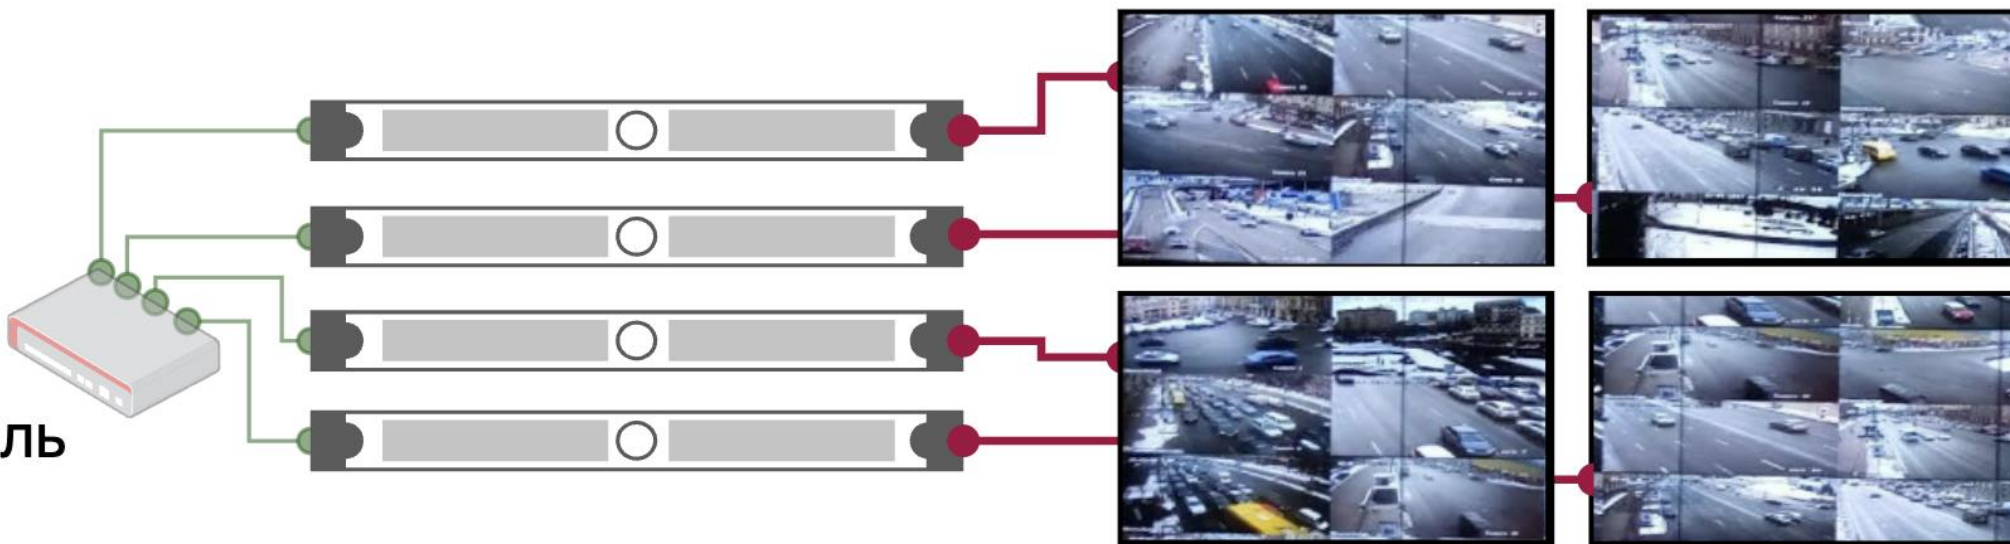

Подключение к **нескольким** источникам

Подключение к **нескольким** источникам

Функционал «Free Flow»

Цитата из ТЗ: "...на рабочем месте оператора, имеющем более одного монитора, переключение клавиатуры и мыши, между мониторами, осуществляется **перемещением мыши** на соответствующий экран."

Функционал «Free Flow»

Функционал «Free Flow»

КМ
переключатель

Функционал «Free Flow»

КМ
переключатель
с функцией
Free Flow

КМ переключатель TNTv MMS-405U

Количество РС при прямом подключении: 4 шт.

Количество РС при каскадном подключении: 16 шт. (4 ряда по 4 монитора)

Программное обеспечение

Программное обеспечение

FreeFlow Layout

Layout Move Check

Master 1A 1B 1C 1D 2A 2B 2C 2D 3A 3B 3C 3D 4A 4B 4C

1A 1920x1080

1B 1920x1080

1C 1920x1080