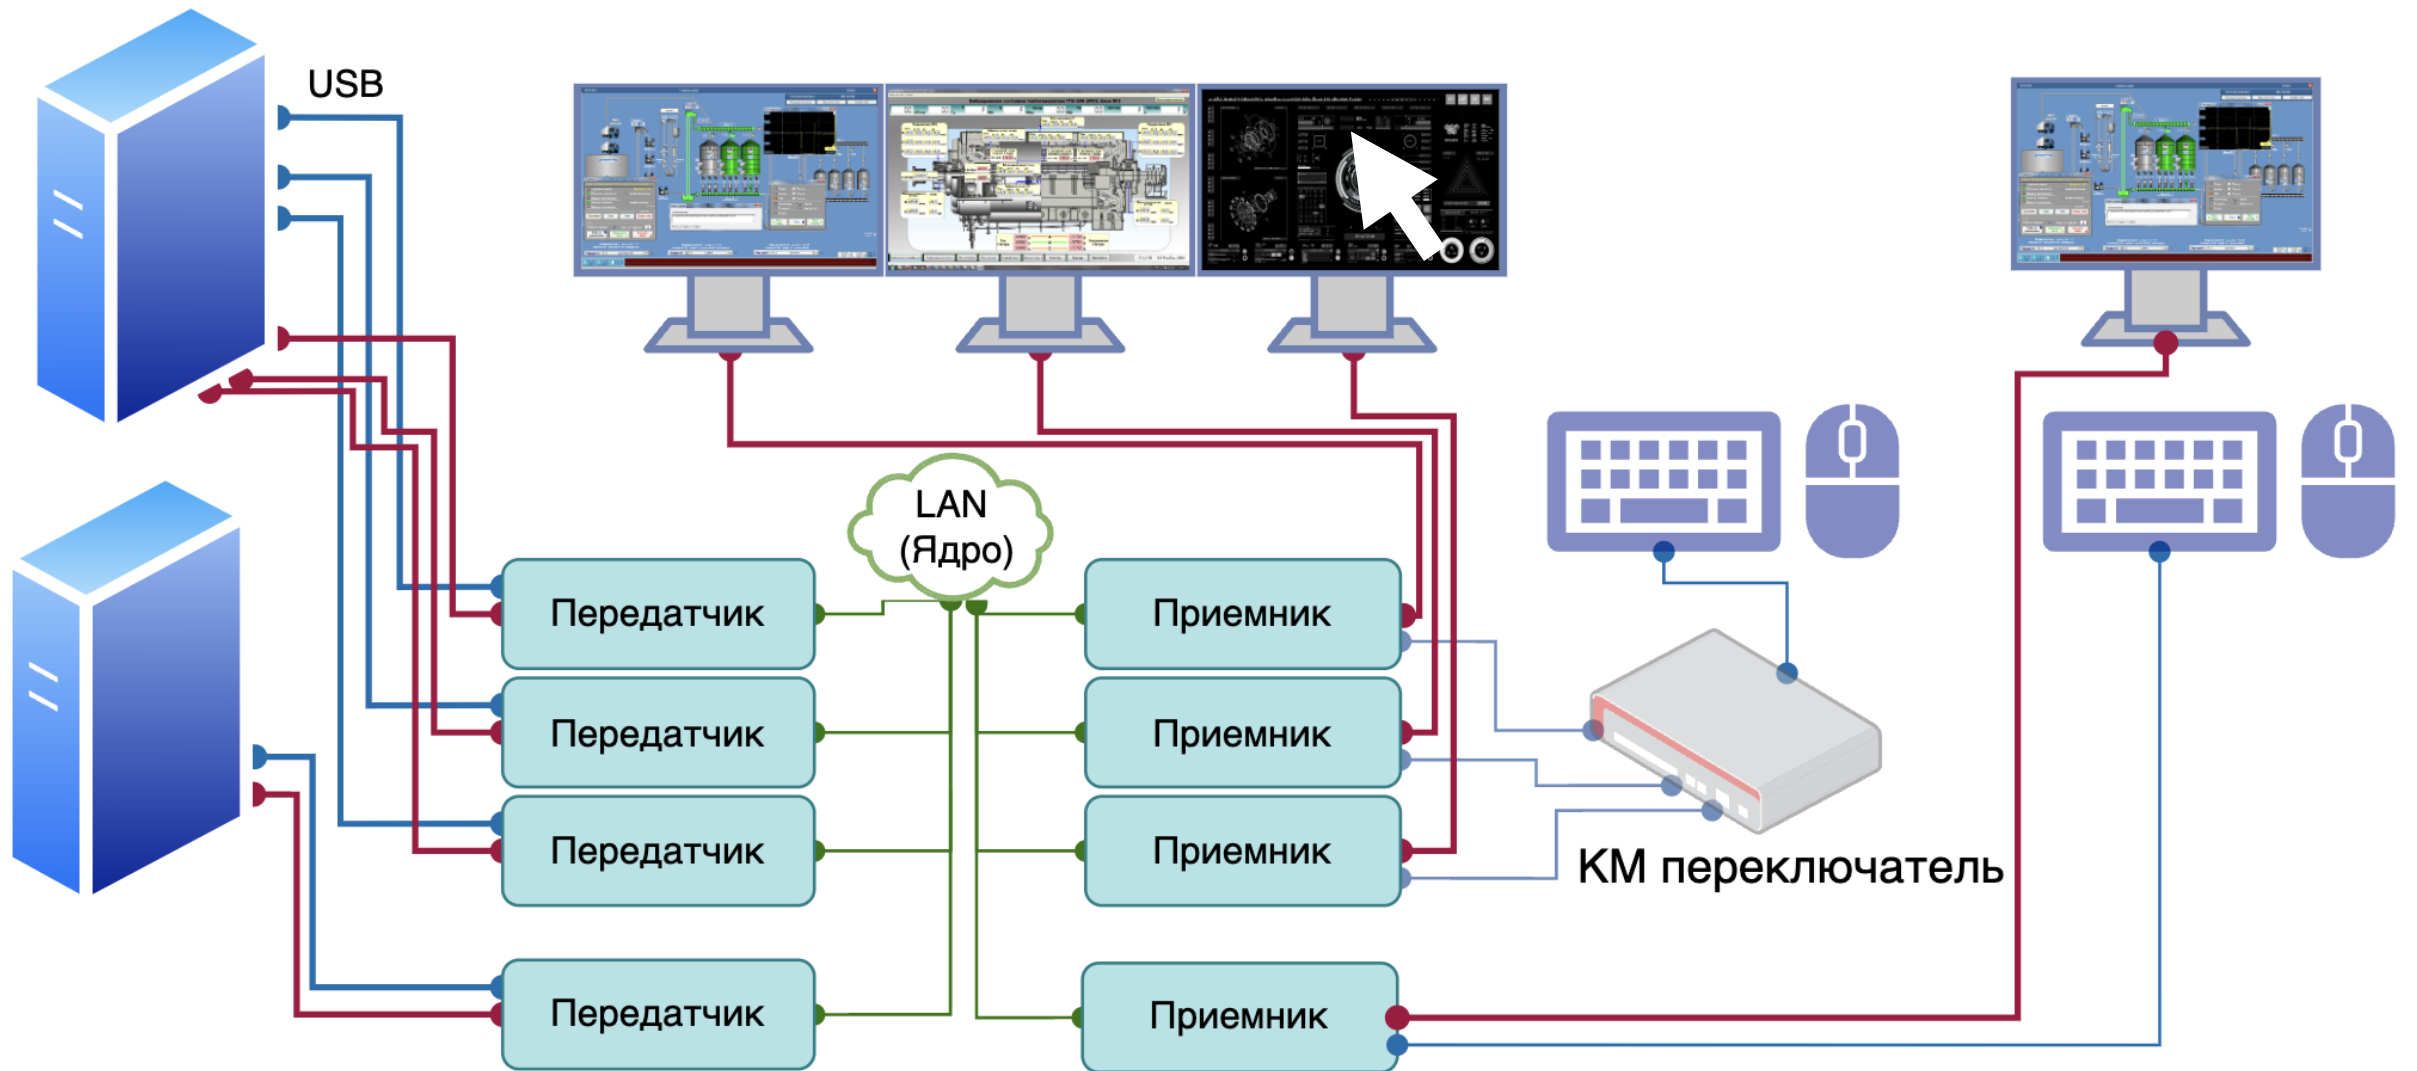

Два оператора. Работа на разных источниках

Два оператора. Работа на разных источниках

Решение

- Административное разделение ресурсов
- Использование IP KVM системы с возможностью настройки параллельной работы операторов

Работа оператора

на многомониторном рабочем месте

Сложное рабочее место

Корректное позиционирование мыши

Корректное позиционирование мыши

Корректное позиционирование мыши

Корректное позиционирование мыши

Ограничение **рабочей области**

Подключение к **нескольким** источникам

Подключение к **нескольким** источникам

Функционал «Free Flow»

Цитата из ТЗ: "...на рабочем месте оператора, имеющем более одного монитора, переключение клавиатуры и мыши, между мониторами, осуществляется **перемещением мыши** на соответствующий экран."

Функционал «Free Flow»

Функционал «Free Flow»

КМ
переключатель

Функционал «Free Flow»

КМ
переключатель
с функцией
Free Flow

КМ переключатель TNTv MMS-405U

Количество РС при прямом подключении: 4 шт.

Количество РС при каскадном подключении: 16 шт. (4 ряда по 4 монитора)