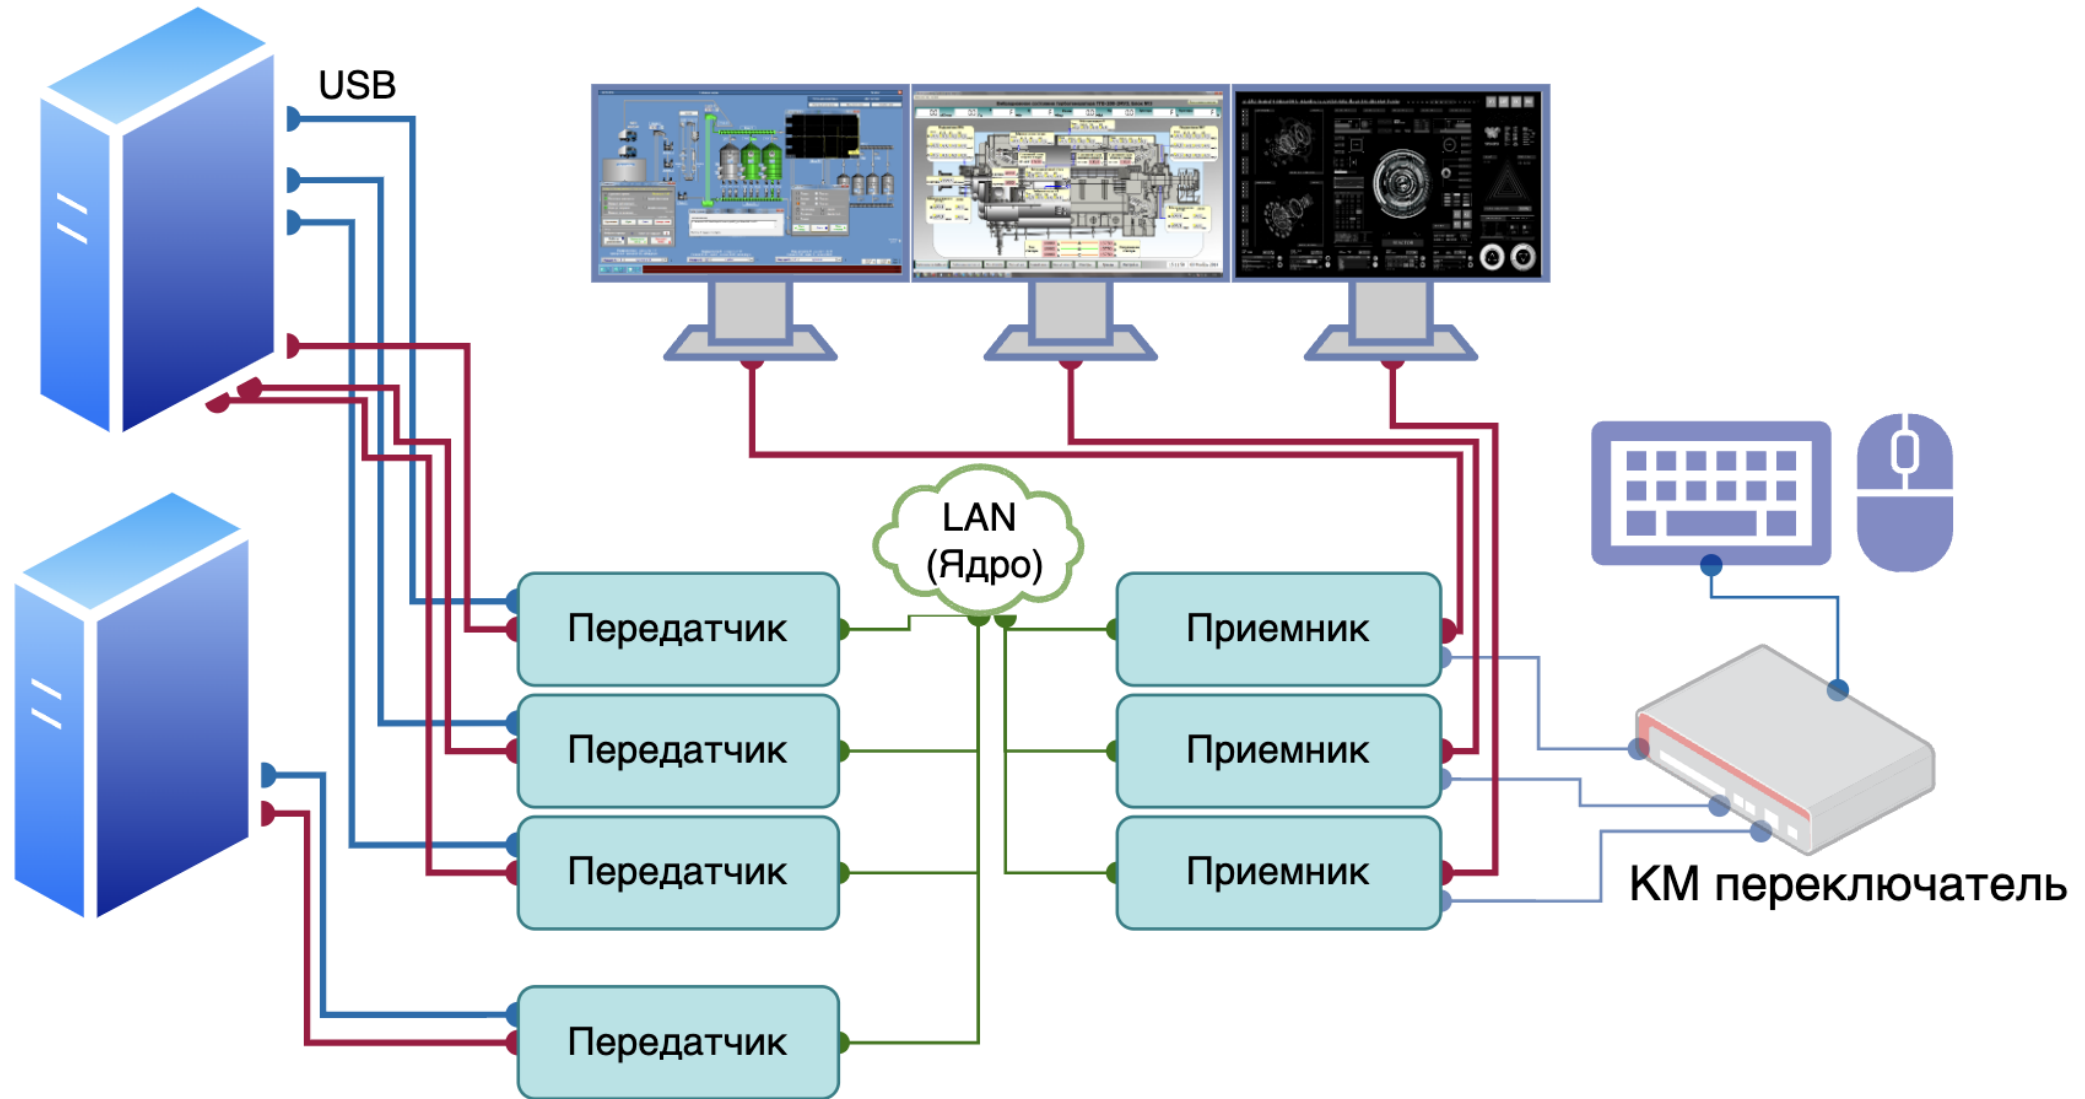

Многомониторные системы

ПК с расширенным рабочим столом

На каждом экране **независимое ПО**

Схема подключения **многомониторного** источника и рабочего места

Простое рабочее место

Простое рабочее место

Важно, чтобы в системе было видно не три отдельных передатчика, а **единое рабочее место**

Два оператора. Работа на разных источниках

Два оператора. Работа на разных источниках

Решение

- Административное разделение ресурсов
- Использование IP KVM системы с возможностью настройки параллельной работы операторов

Работа оператора

на многомониторном рабочем месте

Сложное рабочее место

Корректное позиционирование мыши

Корректное позиционирование мыши

Корректное позиционирование мыши

Корректное позиционирование мыши

Ограничение **рабочей области**

Подключение к **нескольким** источникам

Подключение к **нескольким** источникам

Функционал «Free Flow»

Цитата из ТЗ: "...на рабочем месте оператора, имеющем более одного монитора, переключение клавиатуры и мыши, между мониторами, осуществляется **перемещением мыши** на соответствующий экран."