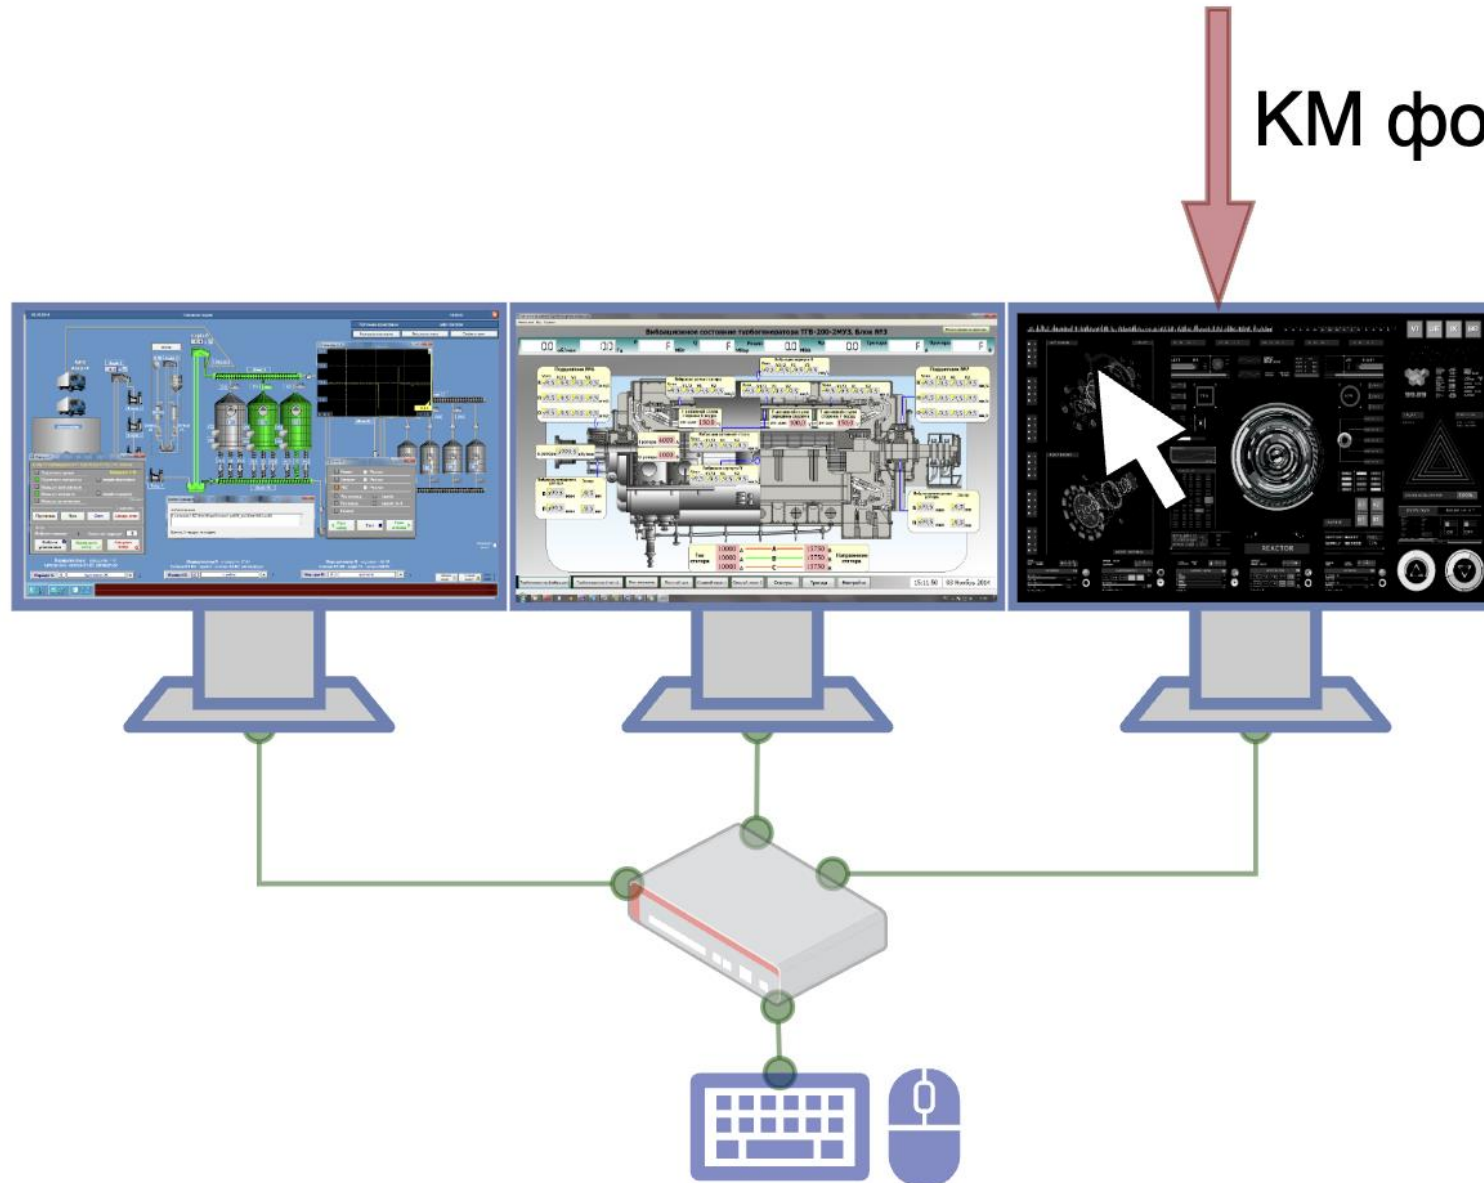

Многомониторные системы

ПК с расширенным рабочим столом

На каждом экране **независимое ПО**

Схема подключения **многомониторного** источника и рабочего места

Простое рабочее место

Простое рабочее место

Важно, чтобы в системе было видно не три отдельных передатчика, а **единое рабочее место**

Подключение к **нескольким** источникам

Подключение к **нескольким** источникам

Функционал «Free Flow»

Цитата из ТЗ: "...на рабочем месте оператора, имеющем более одного монитора, переключение клавиатуры и мыши, между мониторами, осуществляется **перемещением мыши** на соответствующий экран."

2D 1920x1080

3A 1920x1080

3B 1920x1080

3C 1920x1080

Resolution 1920 x 1080 Portrait Position 4790 , 4320 Apply Delete

Status

Функционал Free Flow

КМ фокус

Функционал Free Flow

КМ фокус

Функционал Free Flow

КМ фокус

Специальная версия ПО

ССКМ Colan Edition
KE Matrix Manager

«система, которая не соответствует ожиданиям клиента и не вписывается в его бизнес-процесс, вызовет у него негативное отношение к подобным инструментам»