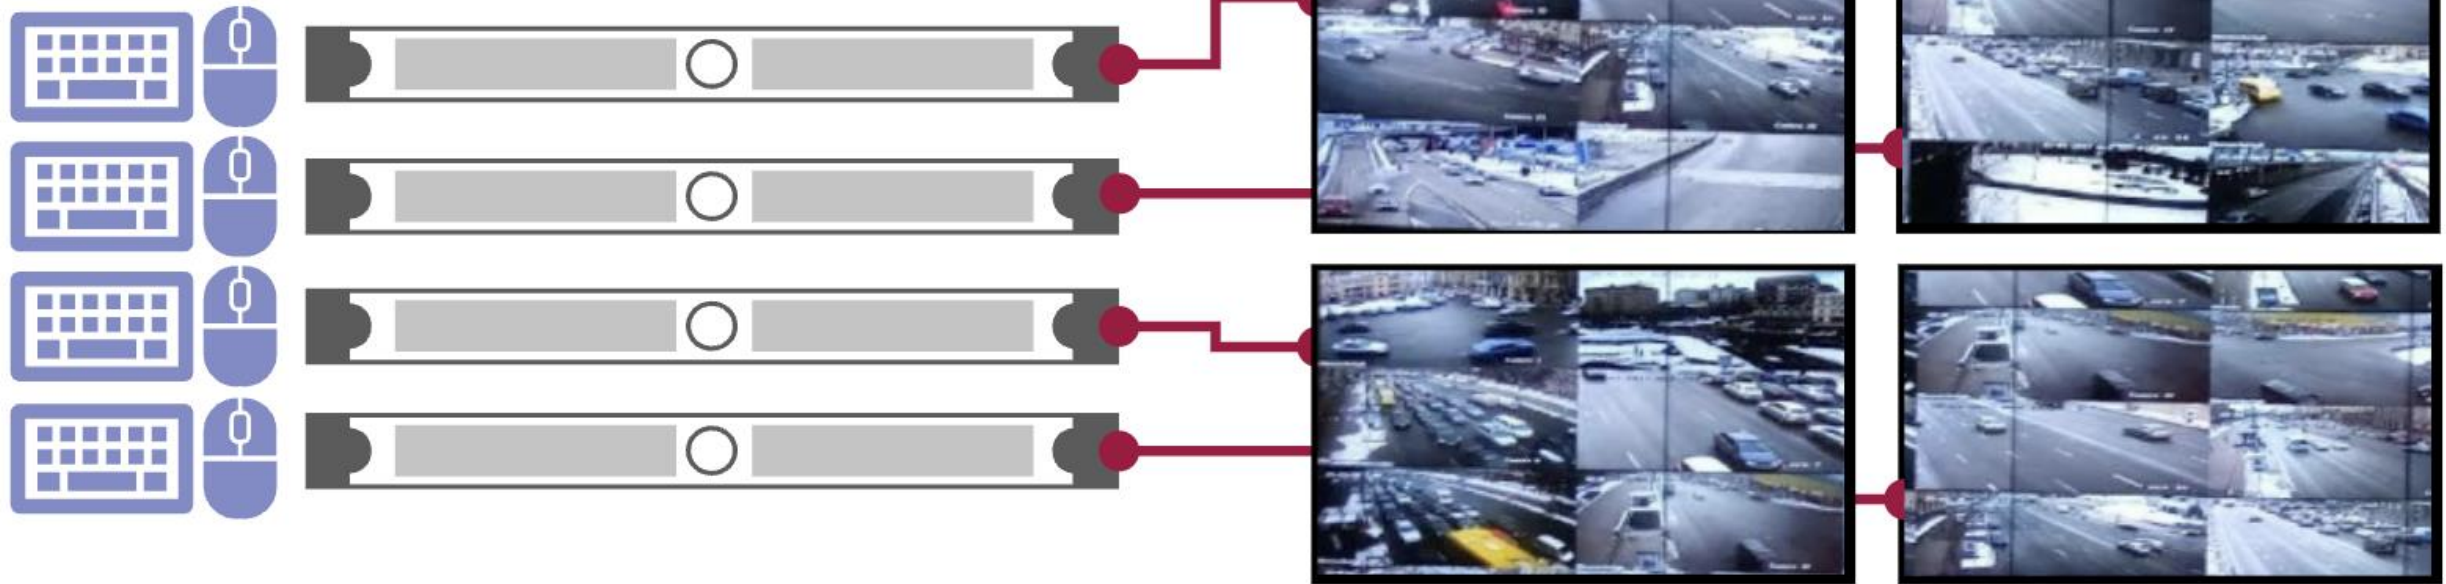

Функционал «Free Flow»