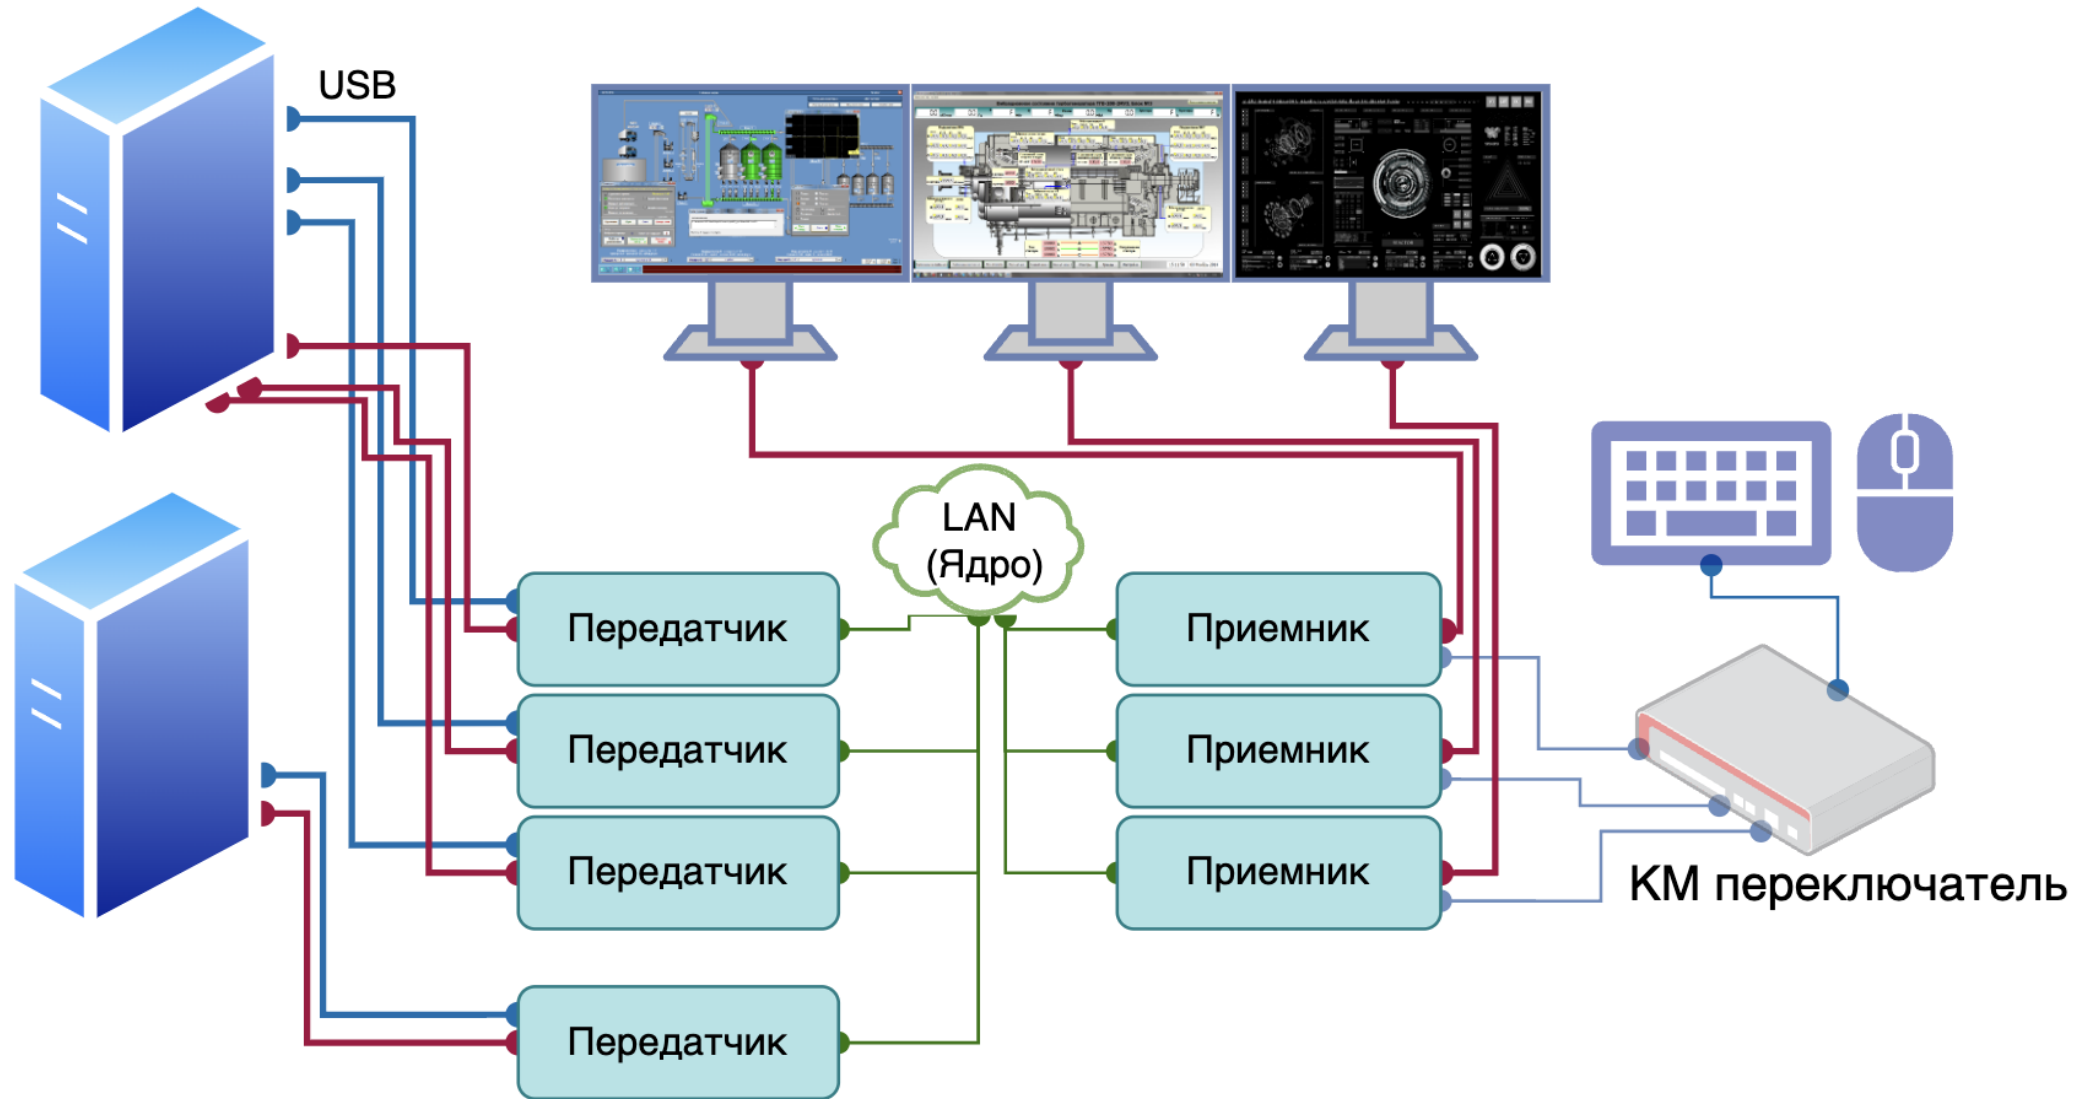

Многомониторные системы

ПК с расширенным рабочим столом

На каждом экране **независимое ПО**

Схема подключения **многомониторного** источника и рабочего места

Простое рабочее место

Простое рабочее место

Важно, чтобы в системе было видно не три отдельных передатчика, а **единое рабочее место**

**Сложное многомониторное
рабочее место оператора**

Сложное рабочее место

Сложное рабочее место

Цитата из ТЗ: "...произвольный
выбор экрана на
многомониторном источнике и
управление им."

Сложные случаи совместной работы

Два оператора. Работа на разных источниках

Два оператора. Работа на разных источниках

Решение

- Административное разделение ресурсов
- Использование IP KVM системы с возможностью настройки параллельной работы операторов

Подключение к **нескольким** источникам

Подключение к **нескольким** источникам

Функционал «Free Flow»

Цитата из ТЗ: "...на рабочем месте оператора, имеющем более одного монитора, переключение клавиатуры и мыши, между мониторами, осуществляется **перемещением мыши** на соответствующий экран."