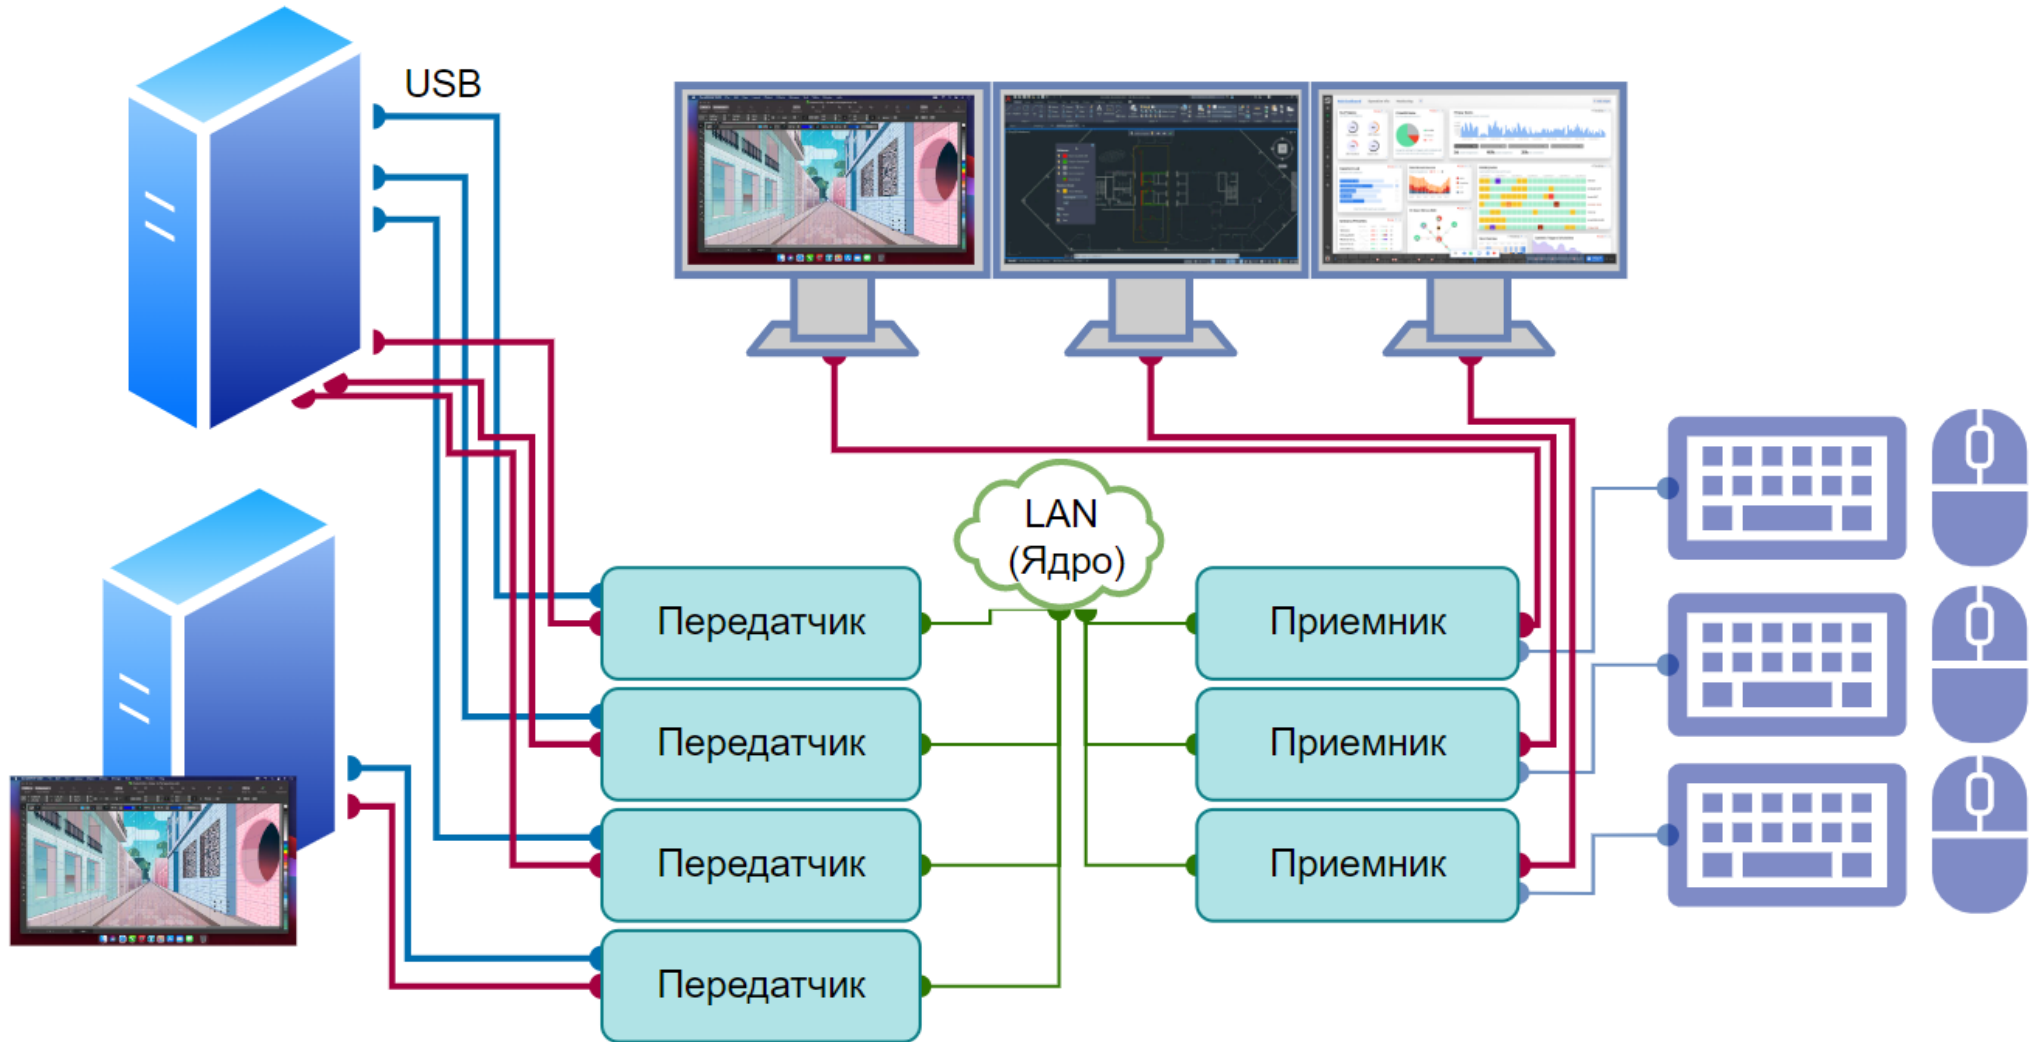

Многомониторные системы

ПК с расширенным рабочим столом

На каждом экране **независимое ПО**

Схема подключения **многомониторного** источника и рабочего места

Простое рабочее место

Простое рабочее место

Важно, чтобы в системе было видно не три отдельных передатчика, а **единое рабочее место**

**Сложное многомониторное
рабочее место оператора**

Сложное рабочее место

Сложное рабочее место

Цитата из ТЗ: "...произвольный
выбор экрана на
многомониторном источнике и
управление им."

Сложные случаи совместной работы

Два оператора. Работа на разных источниках

Два оператора. Работа на разных источниках

Решение

- Административное разделение ресурсов
- Использование IP KVM системы с возможностью настройки параллельной работы операторов

Подключение к **нескольким** источникам

Подключение к **нескольким** источникам

Функционал «Free Flow»

Цитата из ТЗ: "...на рабочем месте оператора, имеющем более одного монитора, переключение клавиатуры и мыши, между мониторами, осуществляется **перемещением мыши** на соответствующий экран."