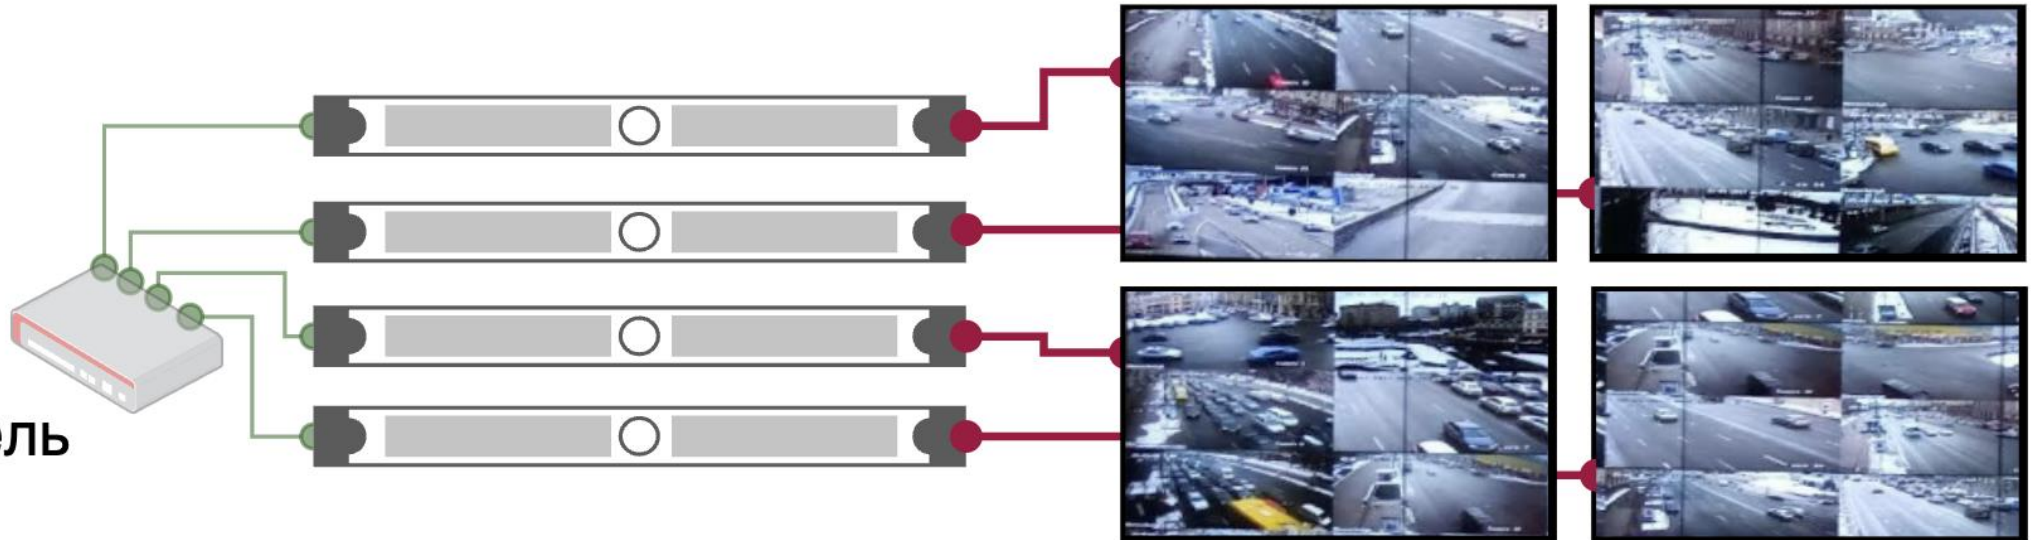

Подключение к **нескольким** источникам

Подключение к **нескольким** источникам

Функционал «Free Flow»

Цитата из ТЗ: "...на рабочем месте оператора, имеющем более одного монитора, переключение клавиатуры и мыши, между мониторами, осуществляется **перемещением мыши** на соответствующий экран."

Функционал «Free Flow»

Функционал «Free Flow»

КМ
переключатель

Функционал «Free Flow»

КМ
переключатель
с функцией
Free Flow

КМ переключатель TNTv MMS-405U

Количество РС при прямом подключении: 4 шт.

Количество РС при каскадном подключении: 16 шт. (4 ряда по 4 монитора)