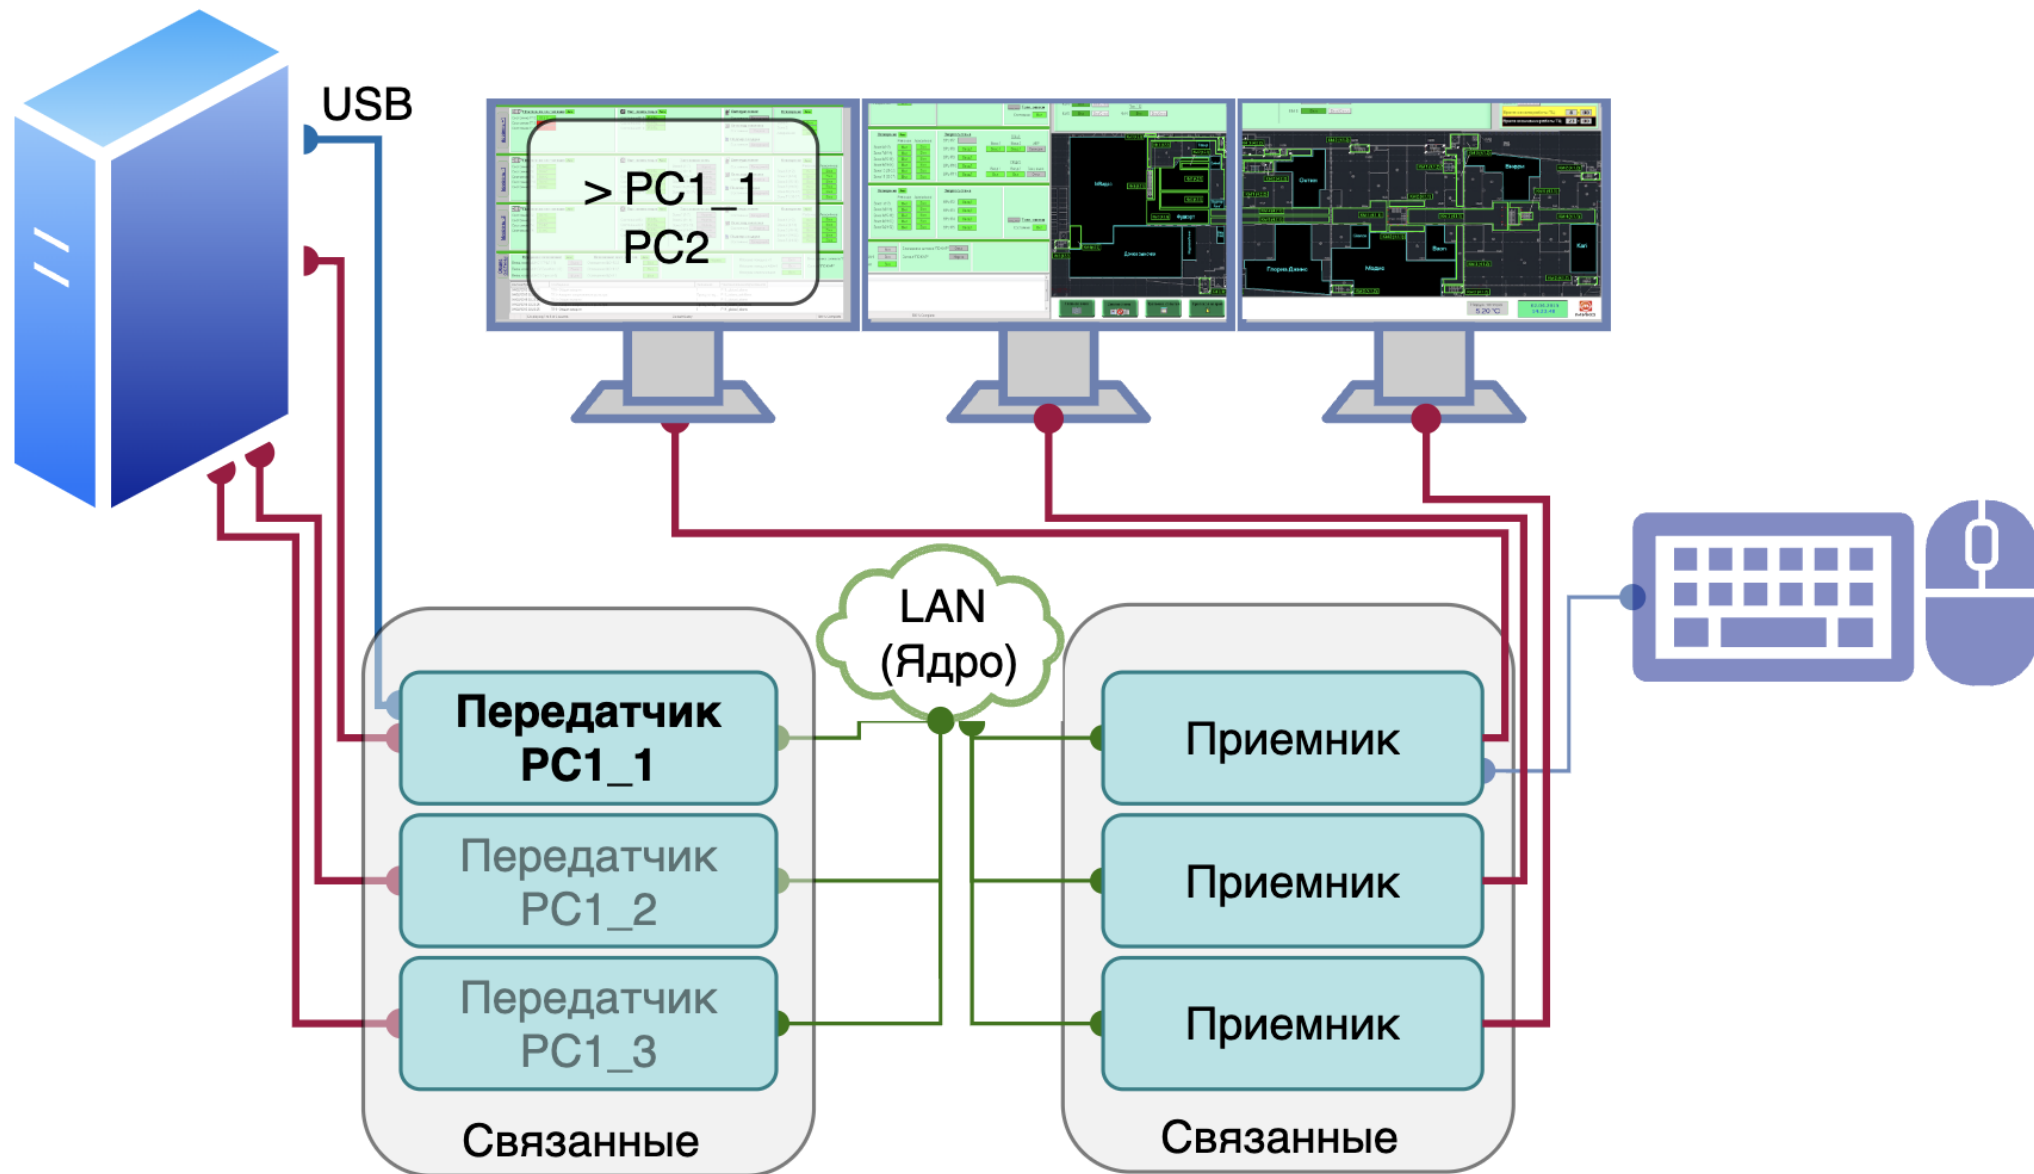

Многомониторные системы

ПК с расширенным рабочим столом

На каждом экране **независимое ПО**

Схема подключения **многомониторного** источника и рабочего места

Простое рабочее место

Простое рабочее место

Важно, чтобы в системе было видно не три отдельных передатчика, а **единое рабочее место**

**Сложное многомониторное
рабочее место оператора**

Сложное рабочее место

Сложное рабочее место

Цитата из ТЗ: "...произвольный
выбор экрана на
многомониторном источнике и
управление им."

Сложные случаи совместной работы

Два оператора. Работа на разных источниках

Два оператора. Работа на разных источниках

Решение

- Административное разделение ресурсов
- Использование IP KVM системы с возможностью настройки параллельной работы операторов

Подключение к **нескольким** источникам

Подключение к **нескольким** источникам

Функционал «Free Flow»

Цитата из ТЗ: "...на рабочем месте оператора, имеющем более одного монитора, переключение клавиатуры и мыши, между мониторами, осуществляется **перемещением мыши** на соответствующий экран."