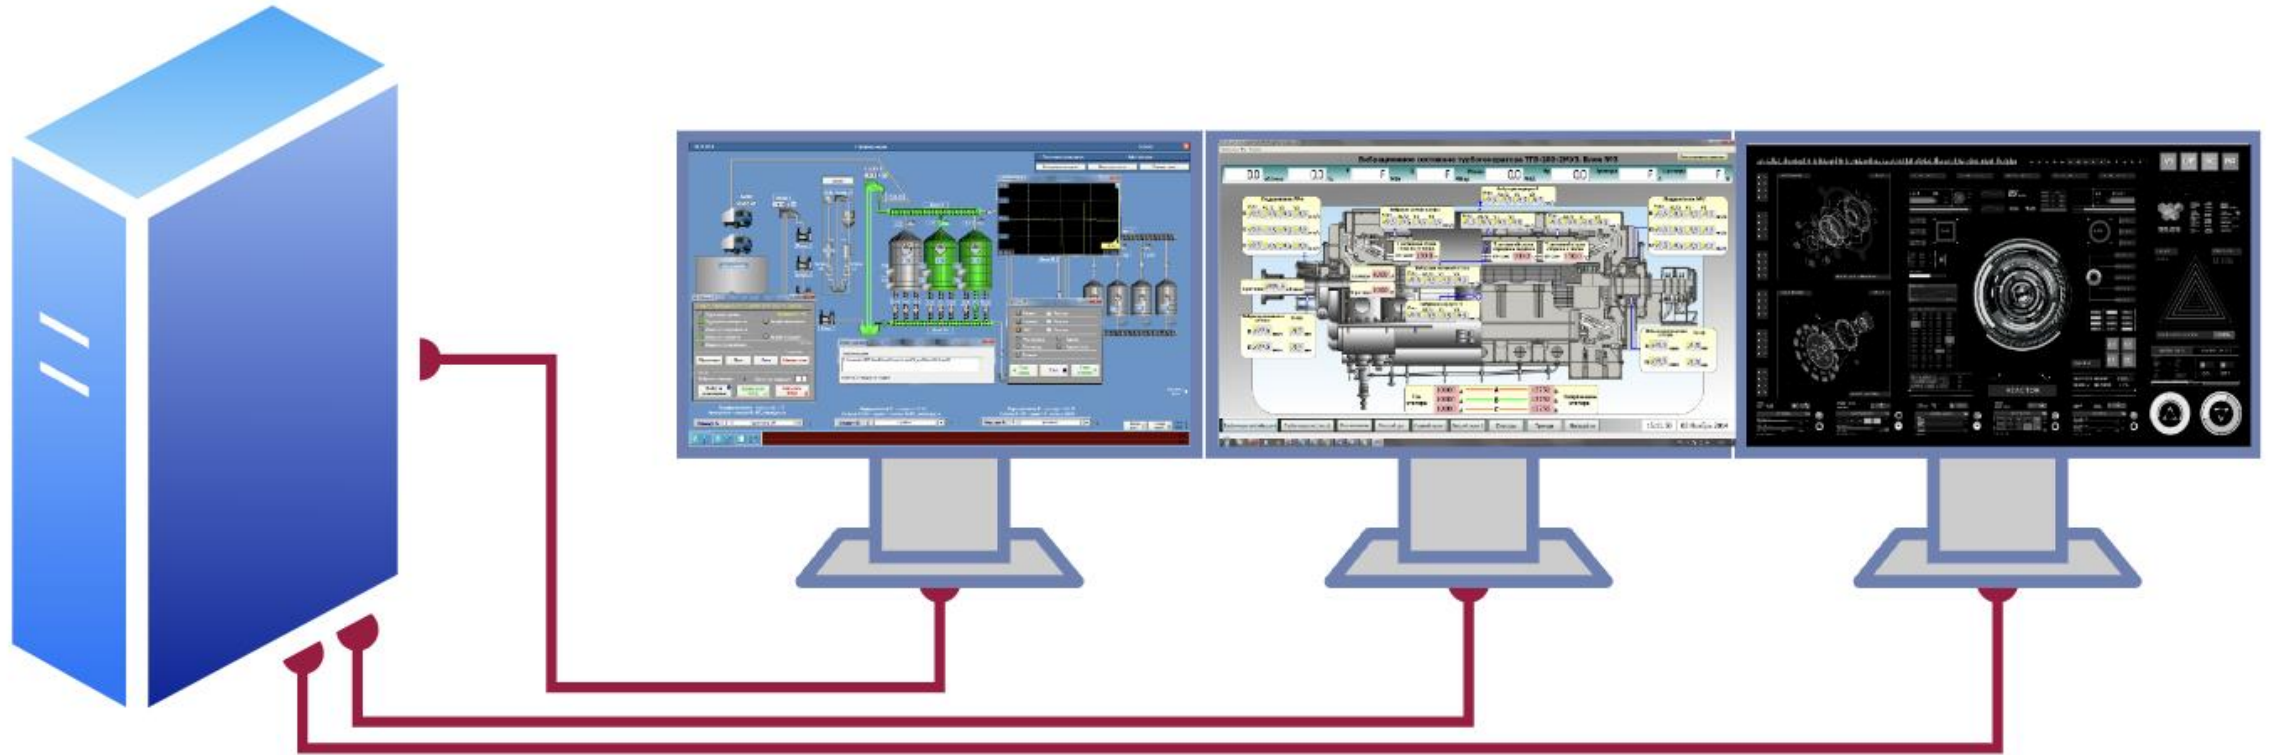

Многомониторные системы

ПК с расширенным рабочим столом

На каждом экране **независимое ПО**

Схема подключения **многомониторного** источника и рабочего места

Простое рабочее место

Простое рабочее место

Важно, чтобы в системе было видно не три отдельных передатчика, а **единое рабочее место**

**Сложное многомониторное
рабочее место оператора**

Сложное рабочее место

Сложное рабочее место

Цитата из ТЗ: "...произвольный
выбор экрана на
многомониторном источнике и
управление им."

Сложные случаи совместной работы

Два оператора. Работа на разных источниках

Два оператора. Работа на разных источниках

Решение

- Административное разделение ресурсов
- Использование IP KVM системы с возможностью настройки параллельной работы операторов

Подключение к **нескольким** источникам

Подключение к **нескольким** источникам

Функционал «Free Flow»

Цитата из ТЗ: "...на рабочем месте оператора, имеющем более одного монитора, переключение клавиатуры и мыши, между мониторами, осуществляется **перемещением мыши** на соответствующий экран."