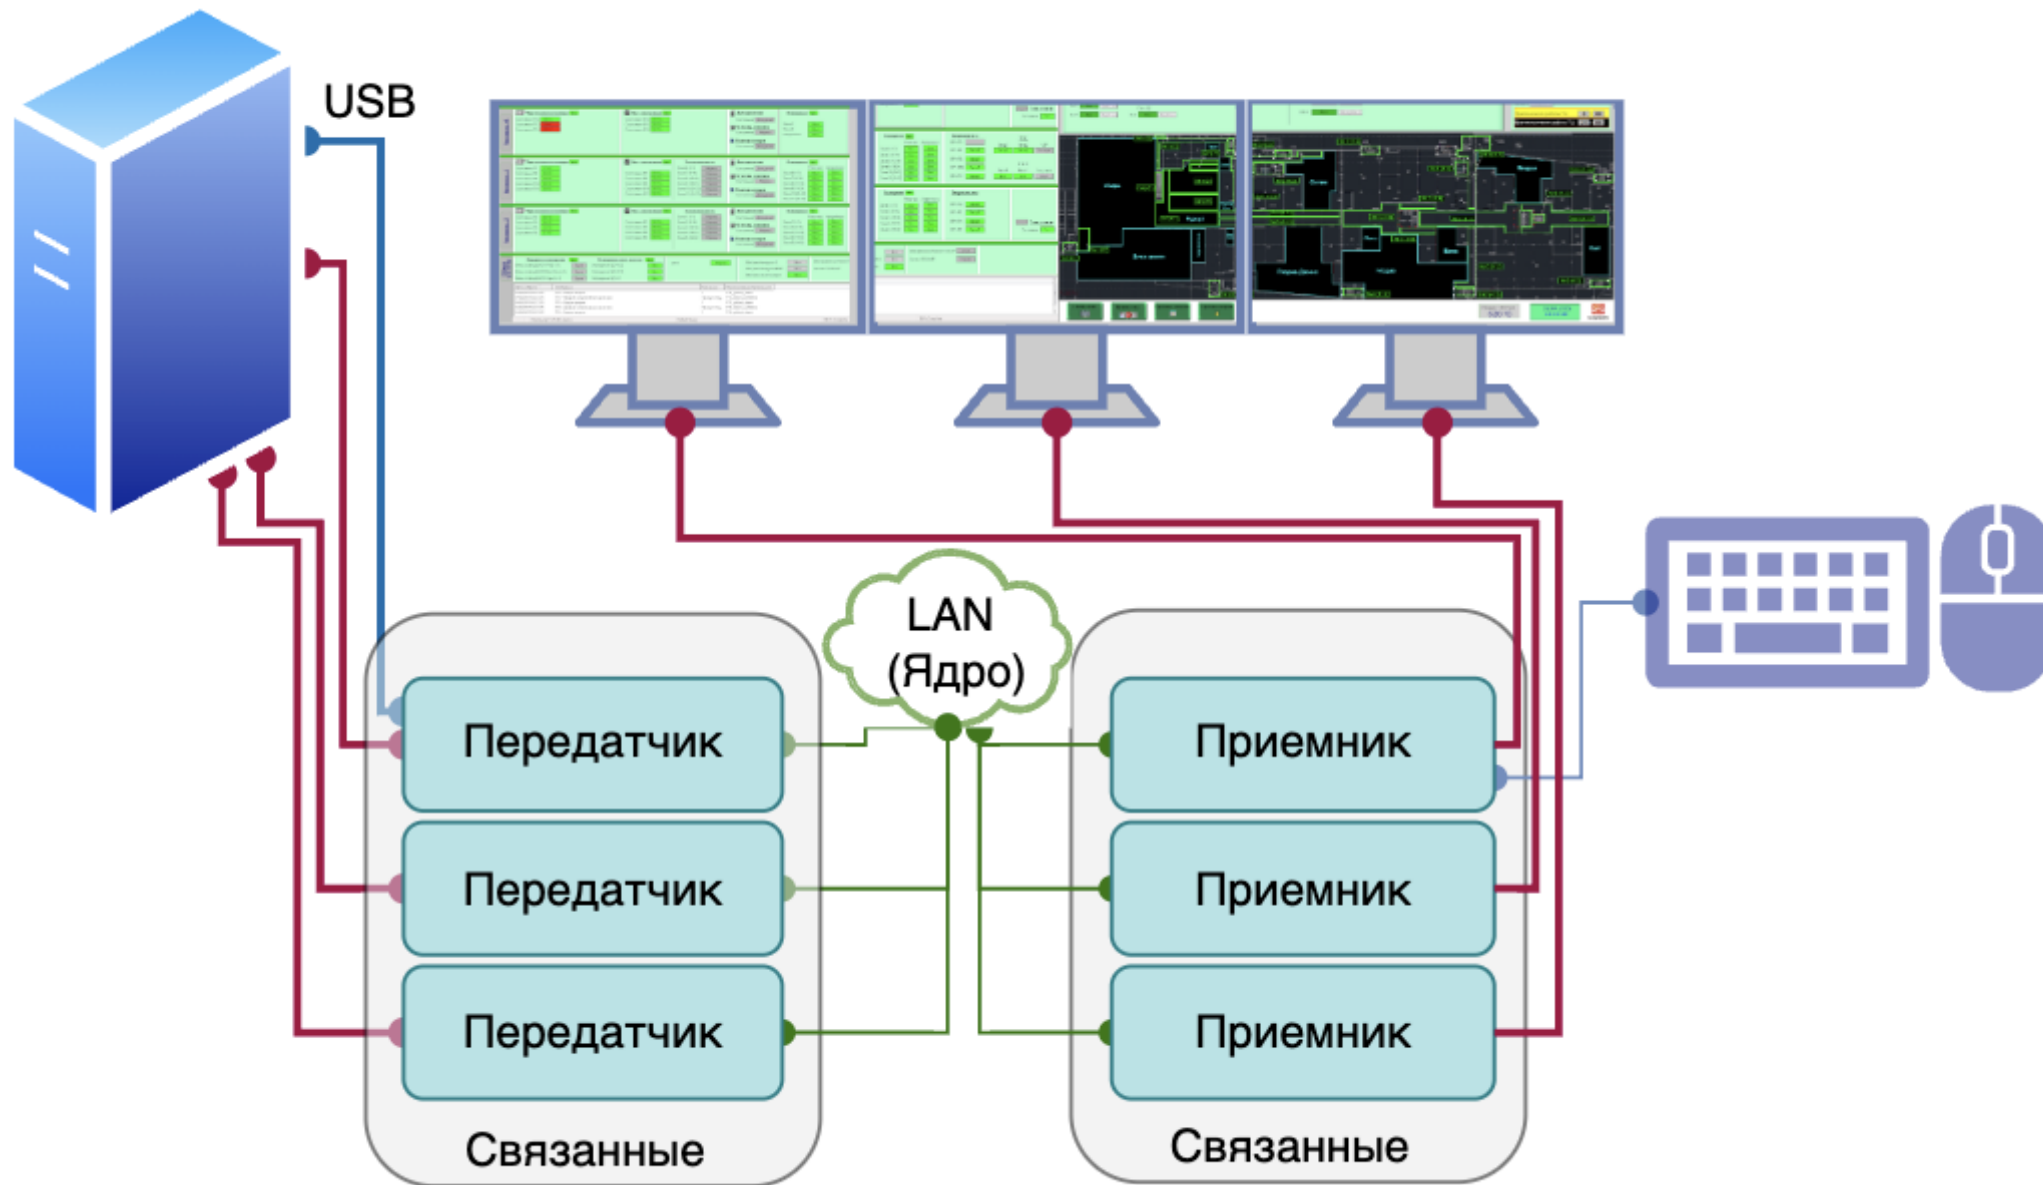

Многомониторные системы

ПК с расширенным рабочим столом

На каждом экране **независимое ПО**

Схема подключения **многомониторного** источника и рабочего места

Простое рабочее место

Простое рабочее место

Важно, чтобы в системе было видно не три отдельных передатчика, а **единое рабочее место**

**Сложное многомониторное
рабочее место оператора**

Сложное рабочее место

Сложное рабочее место

Цитата из ТЗ: "...произвольный
выбор экрана на
многомониторном источнике и
управление им."

Сложные случаи совместной работы

Два оператора. Работа на разных источниках

Два оператора. Работа на разных источниках

Решение

- Административное разделение ресурсов
- Использование IP KVM системы с возможностью настройки параллельной работы операторов

Подключение к **нескольким** источникам

Подключение к **нескольким** источникам

Функционал «Free Flow»

Цитата из ТЗ: "...на рабочем месте оператора, имеющем более одного монитора, переключение клавиатуры и мыши, между мониторами, осуществляется **перемещением мыши** на соответствующий экран."