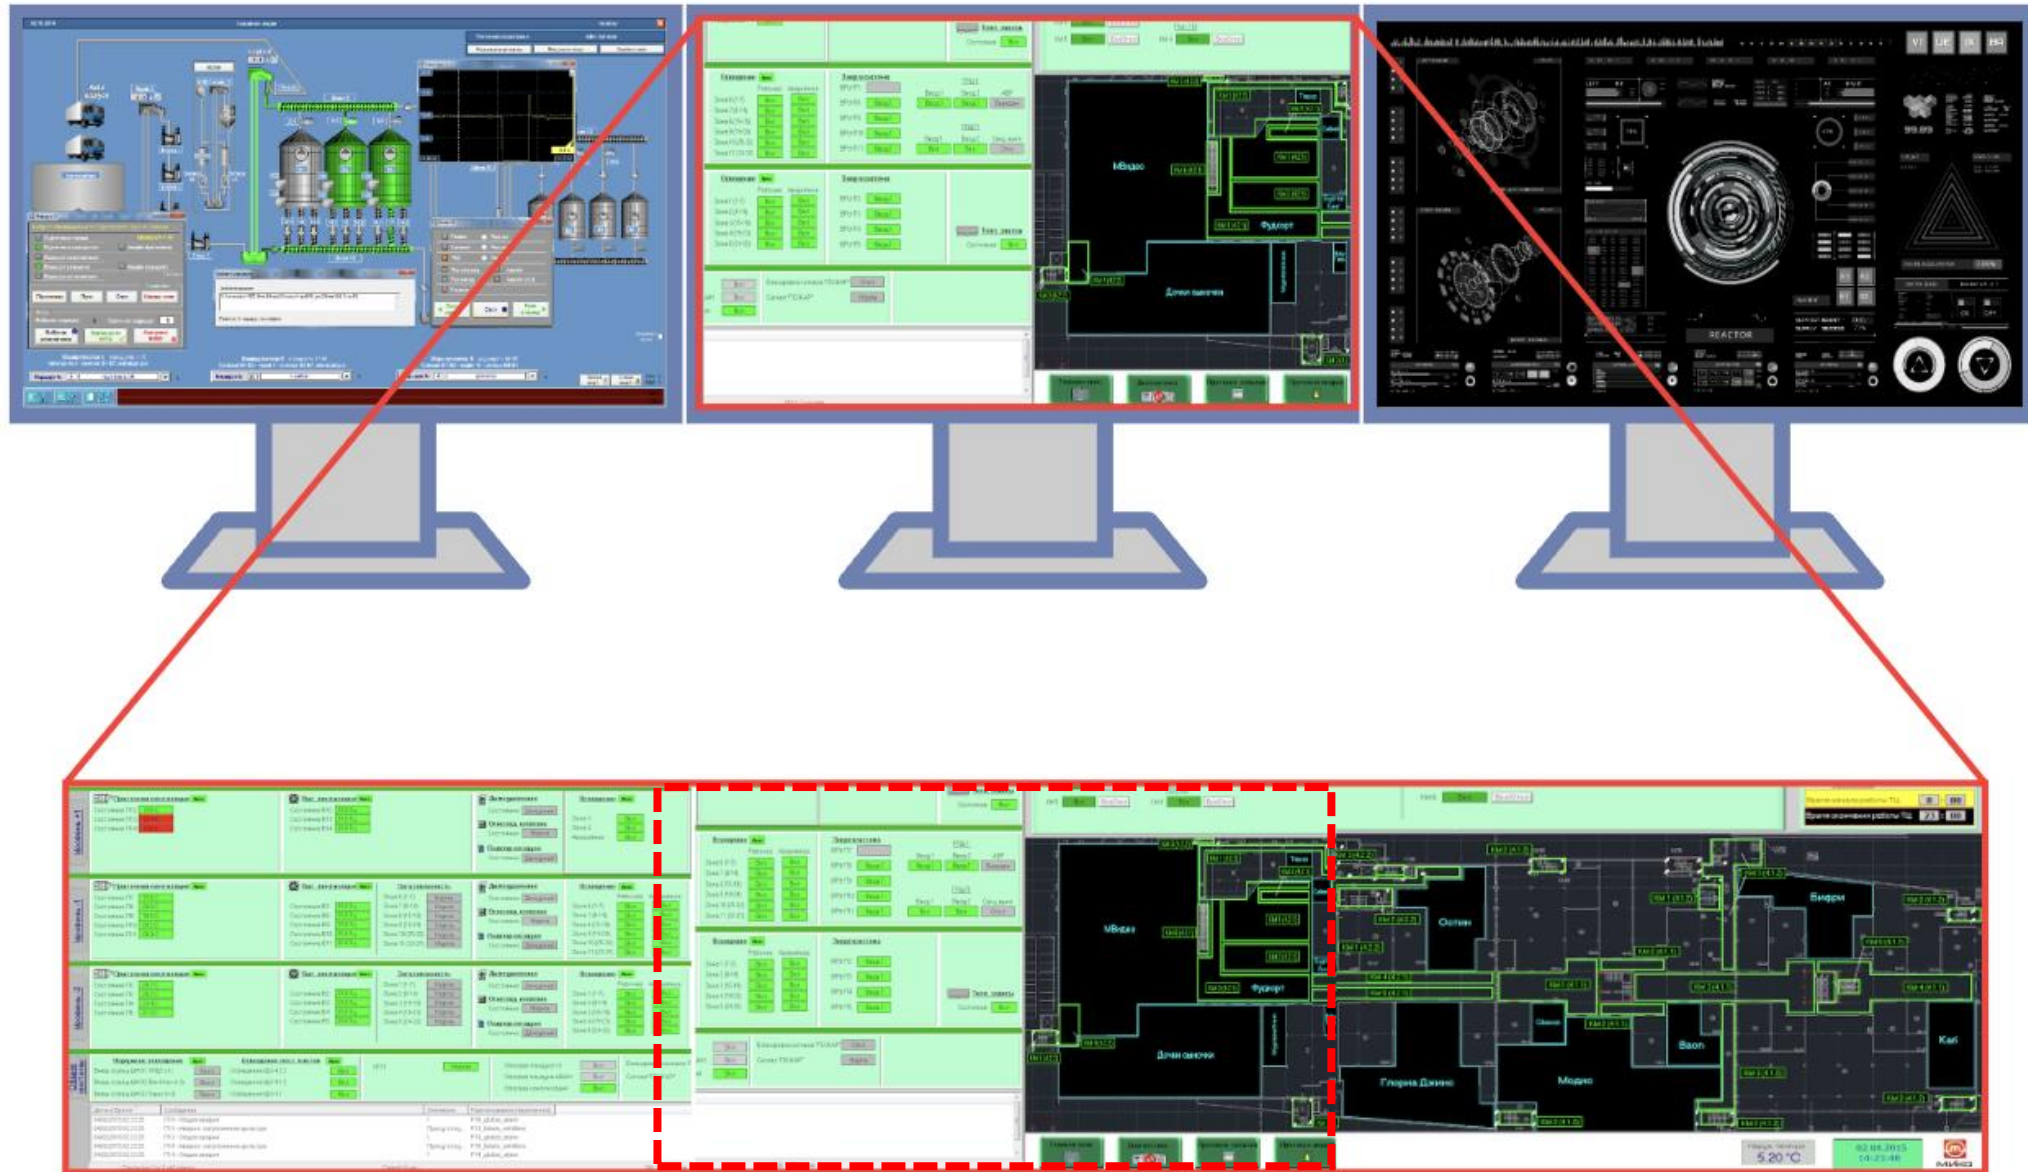

Два оператора. Работа на разных источниках

Два оператора. Работа на разных источниках

Решение

- Административное разделение ресурсов
- Использование IP KVM системы с возможностью настройки параллельной работы операторов

Работа оператора

на многомониторном рабочем месте

Сложное рабочее место

Корректное позиционирование мыши

Корректное позиционирование мыши

Корректное позиционирование мыши

Корректное позиционирование мыши

Ограничение **рабочей области**

Подключение к **нескольким** источникам

Подключение к **нескольким** источникам

Функционал «Free Flow»

Цитата из ТЗ: "...на рабочем месте оператора, имеющем более одного монитора, переключение клавиатуры и мыши, между мониторами, осуществляется **перемещением мыши** на соответствующий экран."

Функционал «Free Flow»

Функционал «Free Flow»

КМ
переключатель

Функционал «Free Flow»

КМ
переключатель
с функцией
Free Flow

КМ переключатель TNTv MMS-405U

Количество РС при прямом подключении: 4 шт.

Количество РС при каскадном подключении: 16 шт. (4 ряда по 4 монитора)