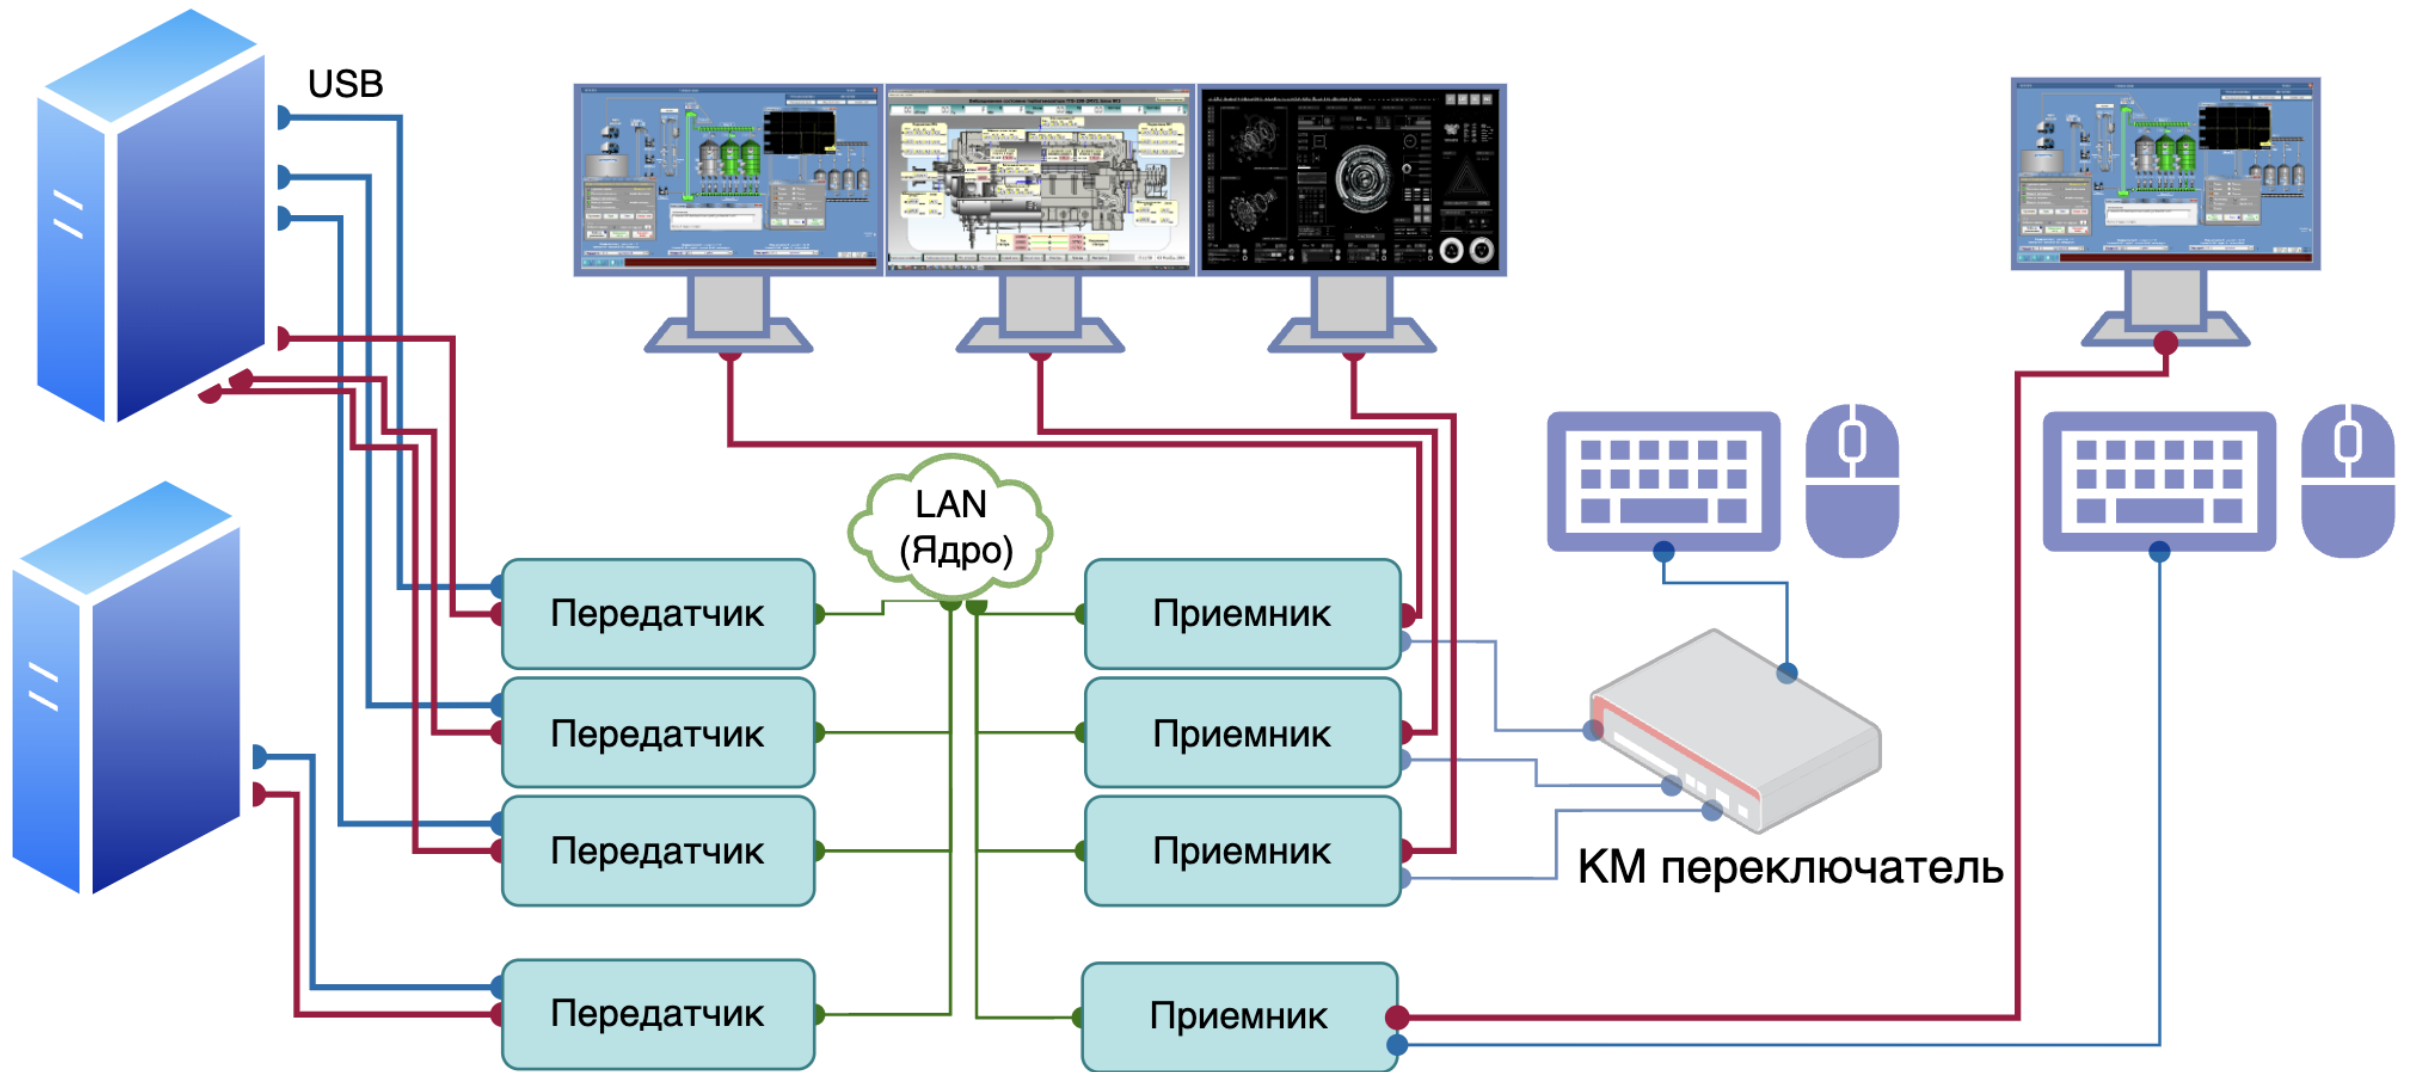

Многомониторные системы

ПК с расширенным рабочим столом

На каждом экране **независимое ПО**

Схема подключения **многомониторного** источника и рабочего места

Простое рабочее место

Простое рабочее место

Важно, чтобы в системе было видно не три отдельных передатчика, а **единое рабочее место**

**Сложное многомониторное
рабочее место оператора**

Сложное рабочее место

Сложное рабочее место

Цитата из ТЗ: "...произвольный
выбор экрана на
многомониторном источнике и
управление им."

Сложные случаи совместной работы

Два оператора. Работа на разных источниках

Два оператора. Работа на разных источниках

Решение

- Административное разделение ресурсов
- Использование IP KVM системы с возможностью настройки параллельной работы операторов

Подключение к **нескольким** источникам

Подключение к **нескольким** источникам

Функционал «Free Flow»

Цитата из ТЗ: "...на рабочем месте оператора, имеющем более одного монитора, переключение клавиатуры и мыши, между мониторами, осуществляется **перемещением мыши** на соответствующий экран."