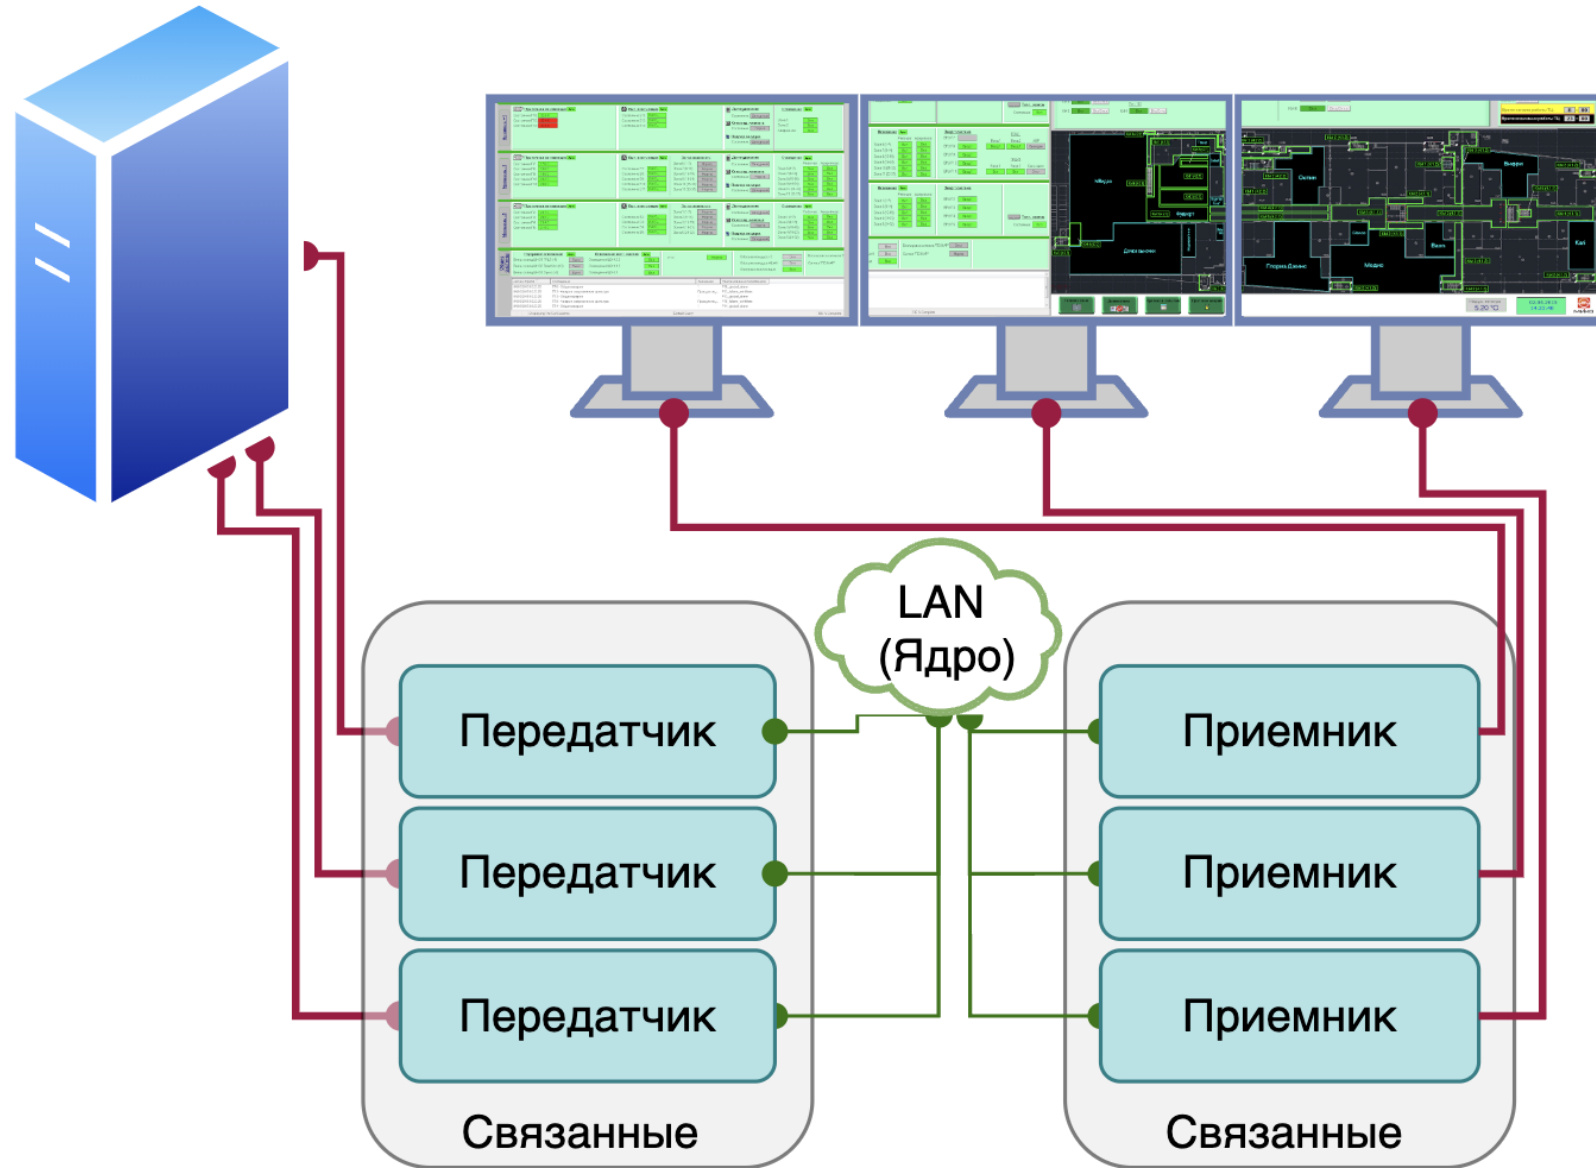

Многомониторные системы

ПК с расширенным рабочим столом

На каждом экране **независимое ПО**

Схема подключения **многомониторного** источника и рабочего места

Простое рабочее место

Простое рабочее место

Важно, чтобы в системе было видно не три отдельных передатчика, а **единое рабочее место**

**Сложное многомониторное
рабочее место оператора**

Сложное рабочее место

Сложное рабочее место

Цитата из ТЗ: "...произвольный
выбор экрана на
многомониторном источнике и
управление им."

Сложные случаи совместной работы

Два оператора. Работа на разных источниках

Два оператора. Работа на разных источниках

Решение

- Административное разделение ресурсов
- Использование IP KVM системы с возможностью настройки параллельной работы операторов

Подключение к **нескольким** источникам

Подключение к **нескольким** источникам

Функционал «Free Flow»

Цитата из ТЗ: "...на рабочем месте оператора, имеющем более одного монитора, переключение клавиатуры и мыши, между мониторами, осуществляется **перемещением мыши** на соответствующий экран."